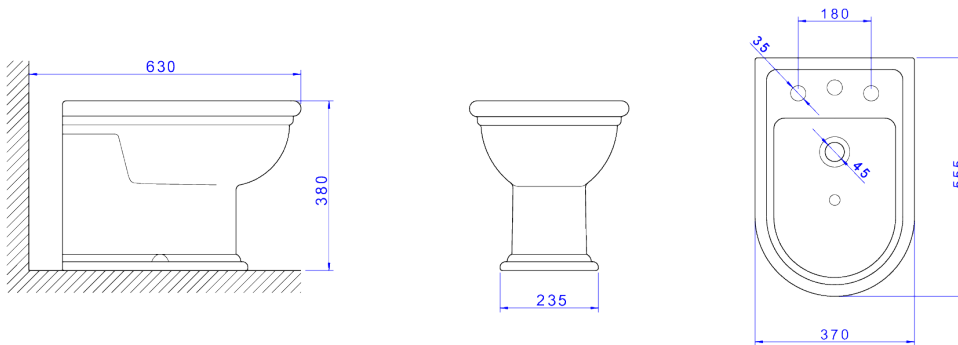

BIDÊ COM 3 FUROS

Foto Ilustrativa

Desenho Técnico

DESCRIÇÃO:

BIDE C/3 FUROS BELLE EPOQUE-BRANCO

ESPECIFICAÇÕES:

Linha: Belle Époque

Acabamento: Branco (B.2.17)

Material: Argila, feldspato, caulim, vidrados e corantes inorgânicos.

Peso líquido: 20.069

Peso bruto: 21.601

Número Norma / Decreto: NBR15097-1, NBR15097-2, NBR15097-1, NBR15097-2.

Informações complementares:

- Produto com sifão oculto, design clean e sofisticado, proporciona fácil limpeza
- Bide para ducha vertical, utilizar misturador de bide Deca 1895.

Produtos complementares:

- Conjunto instalação Bacias: SP.13.01.
- Válvula de Escoamento Banheiro: 1601.C, 1601.C.CLI, 1602.C, 1602.C.PLA.