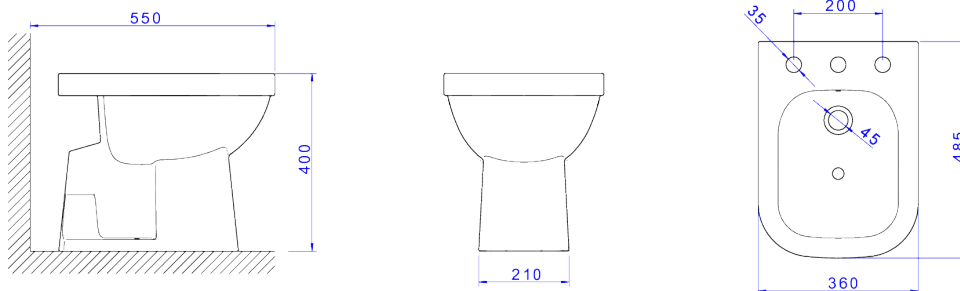

BIDÊ COM 3 FUROS

Foto Ilustrativa

Desenho Técnico

DESCRIÇÃO:

BIDE 3 FUROS QUADRA - BRANCO

ESPECIFICAÇÕES:

Linha: Quadra

Acabamento: Branco (B.210.17)

Material: Argila, feldspato, caulim, vidrados e corantes inorgânicos.

Peso líquido: 19.957

Peso bruto: 19.957

Número Norma / Decreto: NBR15097-2, NBR15097-1, NBR15097-2, NBR15097-1.

Informações complementares: