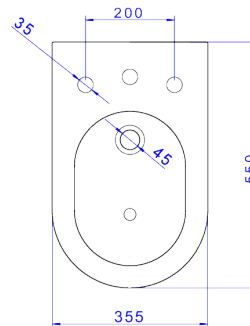

**BIDÊ SUSPENSO COM 3 FUROS**

**Foto Ilustrativa**

**Desenho Técnico**

**DESCRIÇÃO:**

BIDE C/3 FUROS SUSPENSO LK-BRANCO

**ESPECIFICAÇÕES:**

**Linha:** Lk

**Acabamento:** Branco (B.232.17)

**Material:** Argila, feldspato, caulim, vidrados e corantes inorgânicos.

**Peso líquido:** 26.218

**Peso bruto:** 26.915

**Número Norma / Decreto:** NBR15097-2, NBR15097-1, NBR15097-2, NBR15097-1.

**Informações complementares:**