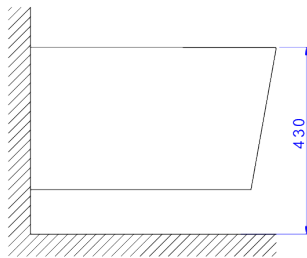

**BIDÊ SUSPENSO COM 3 FUROS**

**Foto Ilustrativa**

**Desenho Técnico**

**DESCRIÇÃO:**

BIDE C/3 FUROS SUSPENSO LK-BRANCO

**ESPECIFICAÇÕES:**

**Linha:** Lk

**Acabamento:** Branco (B.232.17)

**Material:** Argila, feldspato, caulim, vidrados e corantes inorgânicos.

**Peso líquido:** 26.218

**Peso bruto:** 26.915

**Número Norma / Decreto:** NBR15097-2, NBR15097-1, NBR15097-2, NBR15097-1.

**Informações complementares:**