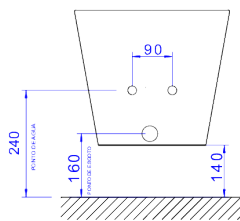

**BIDÊ SUSPENSO COM 3 FUROS**

**Foto Ilustrativa**

**Desenho Técnico**

**DESCRIÇÃO:**

BIDE C/3 FUROS SUSPENSO LK-BRANCO

**ESPECIFICAÇÕES:**

**Linha:** Lk

**Acabamento:** Branco (B.232.17)

**Material:** Argila, feldspato, caulim, vidrados e corantes inorgânicos.

**Peso líquido:** 26.218

**Peso bruto:** 26.915

**Número Norma / Decreto:** NBR15097-2, NBR15097-1, NBR15097-2, NBR15097-1.

**Informações complementares:**