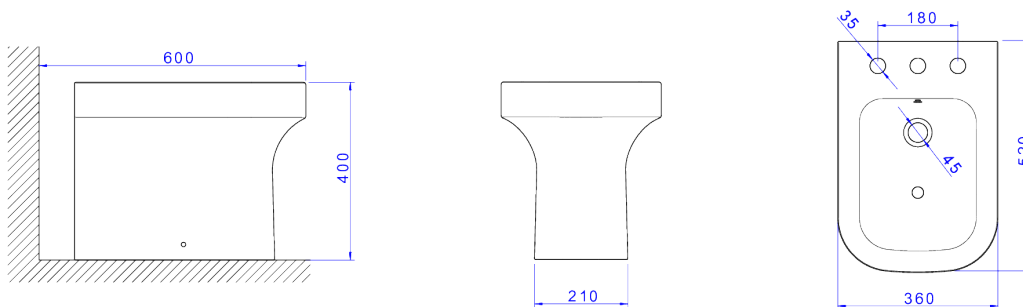

BIDÊ COM 3 FUROS

Foto Ilustrativa

Desenho Técnico

DESCRIÇÃO:

BIDE C/3 FUROS PIANO - BRANCO

ESPECIFICAÇÕES:

Linha: Piano

Acabamento: Branco (B.33.17)

Material: Argila, feldspato, caulim, vidrados e corantes inorgânicos.

Peso líquido: 24.925

Peso bruto: 24.925

Número Norma / Decreto: NBR15097-1, NBR15097-2, NBR15097-1, NBR15097-2.

Informações complementares: