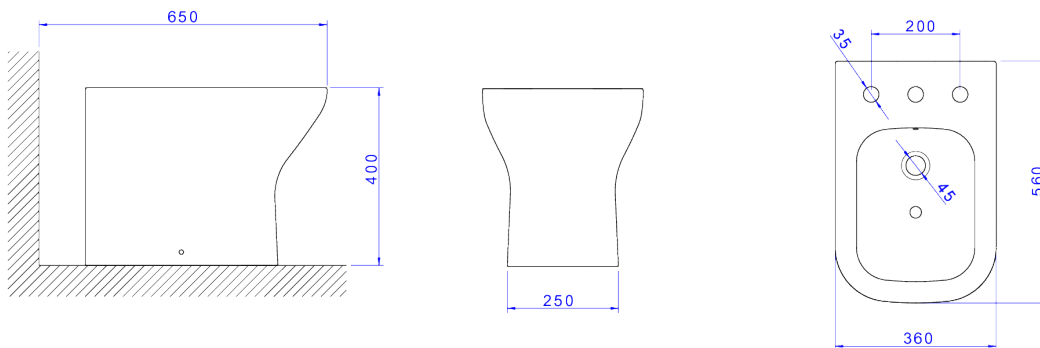

**BIDÊ COM 3 FUROS**

**Foto Ilustrativa**

**Desenho Técnico**

CÓDIGO COMERCIAL:  
**B.47.17**

**DESCRIÇÃO:**

BIDE C/3 FUROS AXIS- BRANCO

**ESPECIFICAÇÕES:**

**Linha:** Axis

**Acabamento:** Branco (B.47.17)

**Material:** Argila, feldspato, caulim, vidrados e corantes inorgânicos.

**Peso líquido:** 19.957

**Peso bruto:** 19.957

**Número Norma / Decreto:** NBR15097-1, NBR15097-2, NBR15097-1, NBR15097-2.