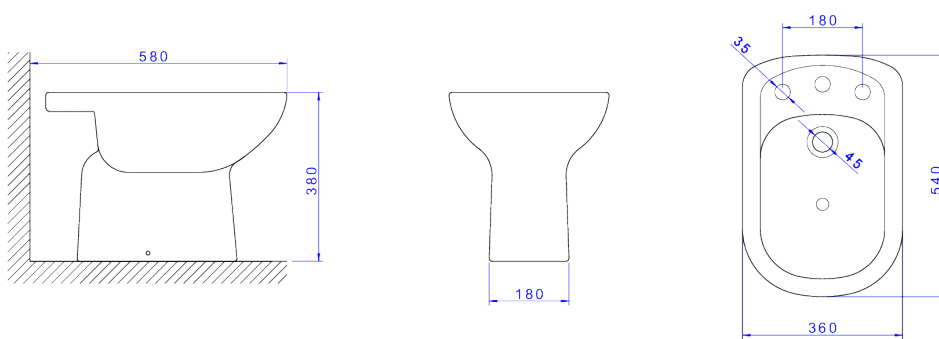

**BIDÊ COM 3 FUROS**

**Foto Ilustrativa**

**Desenho Técnico**

CÓDIGO COMERCIAL:  
**B.5.17**

**DESCRIÇÃO:**

BIDE C/3 FUROS VOGUE PLUS-BRANCO

**ESPECIFICAÇÕES:**

**Linha:** Vogue Plus

**Acabamento:** Branco (B.5.17)

**Material:** Argila, feldspato, caulim, vidrados e corantes inorgânicos.

**Peso líquido:** 19.070

**Peso bruto:** 19.070

**Número Norma / Decreto:** NBR15097-2, NBR15097-1, NBR15097-2, NBR15097-1.