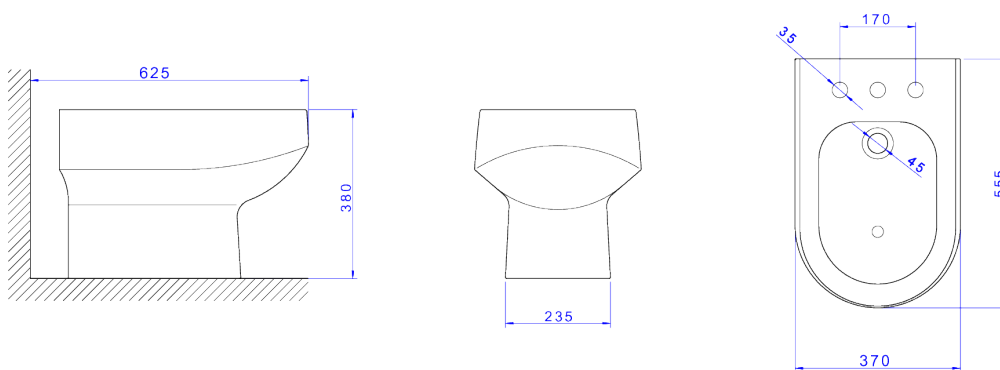

BIDÊ COM 3 FUROS

Foto Ilustrativa

Desenho Técnico

DESCRIÇÃO:

BIDE C/3 FUROS CARRARA-BRANCO

ESPECIFICAÇÕES:

Linha: Carrara

Acabamento: Branco (B.60.17)

Material: Argila, feldspato, caulim, vidrados e corantes inorgânicos.

Peso líquido: 21.624

Peso bruto: 21.624

Número Norma / Decreto: NBR15097-1, NBR15097-2, NBR15097-1, NBR15097-2.

Informações complementares: