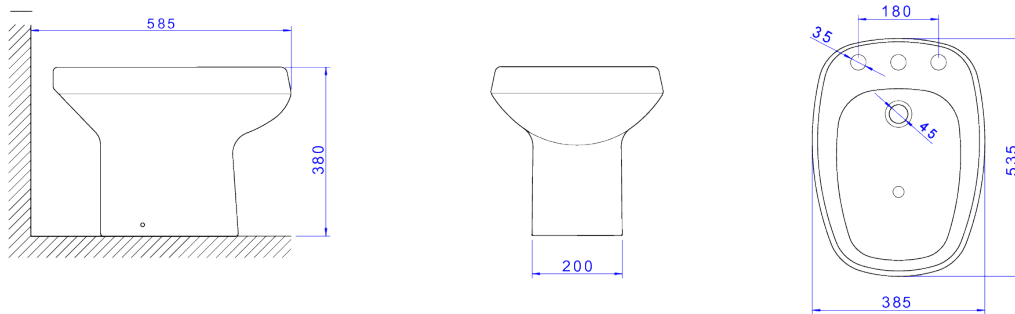

BIDÊ COM 3 FUROS

Foto Ilustrativa

Desenho Técnico

DESCRIÇÃO:

BIDE C/3 FUROS MONTE CARLO-BRANCO

ESPECIFICAÇÕES:

Linha: Monte Carlo

Acabamento: Branco (B.8.17)

Material: Argila, feldspato, caulim, vidrados e corantes inorgânicos.

Peso líquido: 19.137

Peso bruto: 19.137

Número Norma / Decreto: NBR15097-2, NBR15097-1, NBR15097-2, NBR15097-1.

Informações complementares: