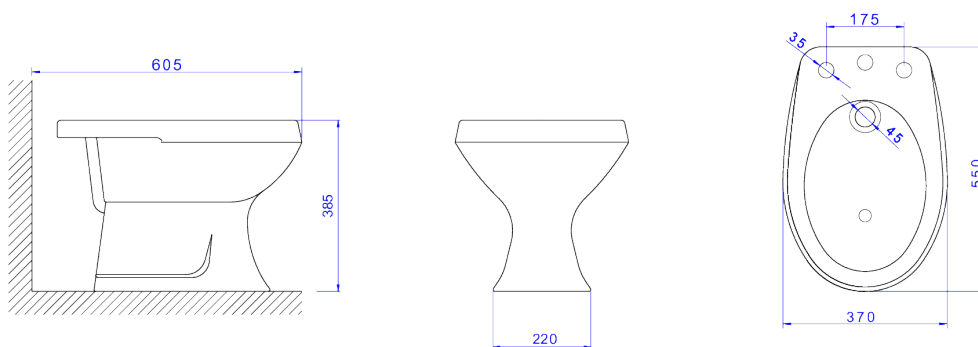

**BIDÊ COM 3 FUROS**

**Foto Ilustrativa**

**Desenho Técnico**

**DESCRIÇÃO:**

BIDE C/3 FUROS RAVENA-BRANCO

**ESPECIFICAÇÕES:**

**Linha:** Ravena

**Acabamento:** Branco (B.9.17)

**Material:** Argila, feldspato, caulim, vidrados e corantes inorgânicos.

**Peso líquido:** 15.324

**Peso bruto:** 15.324

**Número Norma / Decreto:** NBR15097-1, NBR15097-2, NBR15097-1, NBR15097-2.

**Informações complementares:**

- Bide para ducha vertical, utilizar misturador de bide Deca 1895.
- Produto com sifão oculto, design clean e sofisticado, proporciona fácil limpeza

**Produtos complementares:**

- Conjunto instalação Bacias: SP.13.01.
- Válvula de Escoamento Banheiro: 1601.C, 1601.C.CLI, 1602.C, 1602.C.PLA.