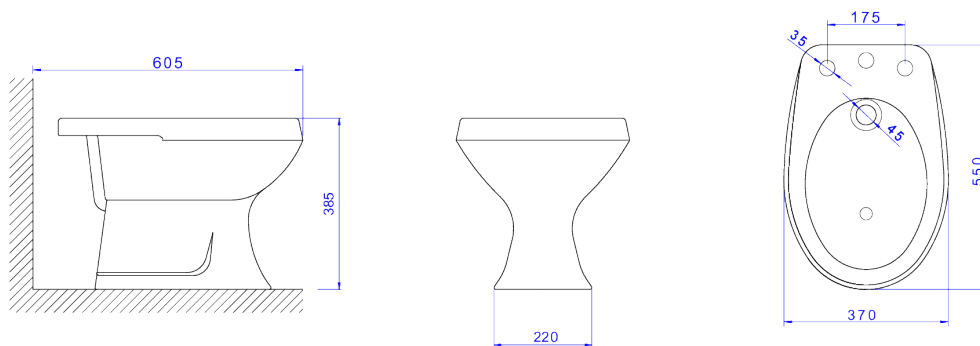

BIDÊ COM 3 FUROS

**IMAGEM  
INDISPONÍVEL**

Desenho Técnico

DESCRIÇÃO:

BIDE C/3 FUROS RAVENA-AZUL

**ESPECIFICAÇÕES:**

**Linha:** Ravena

**Acabamento:** Azul (B.9.51)

**Material:** Argila, feldspato, caulim, vidrados e corantes inorgânicos.

**Peso líquido:** 15.324

**Peso bruto:** 15.324

**Número Norma / Decreto:** NBR15097-2, NBR15097-1, NBR15097-2, NBR15097-1.

**Informações complementares:**

- Produto com sifão oculto, design clean e sofisticado, proporciona fácil limpeza
- Bide para ducha vertical, utilizar misturador de bide Deca 1895.

**Produtos complementares:**

- Conjunto instalação Bacias: SP.13.01.
- Válvula de Escoamento Banheiro: 1601.C, 1601.C.CLI, 1602.C, 1602.C.PLA.