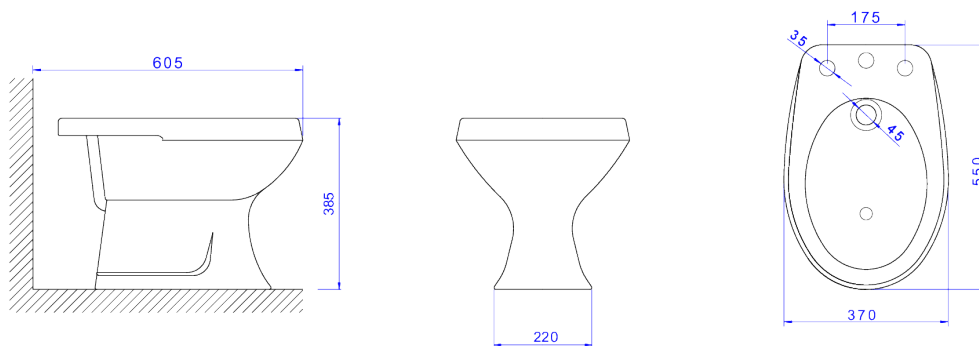

BIDÊ COM 3 FUROS

**IMAGEM
INDISPONÍVEL**

Desenho Técnico

DESCRIÇÃO:

BIDE C/3 FUROS RAVENA-VERDE

ESPECIFICAÇÕES:

Linha: Ravena

Acabamento: Verde (B.9.60)

Material: Argila, feldspato, caulim, vidrados e corantes inorgânicos.

Peso líquido: 15.324

Peso bruto: 15.324

Número Norma / Decreto: NBR15097-2, NBR15097-1, NBR15097-2, NBR15097-1.

Informações complementares:

- Produto com sifão oculto, design clean e sofisticado, proporciona fácil limpeza
- Bide para ducha vertical, utilizar misturador de bide Deca 1895.

Produtos complementares:

- Conjunto instalação Bacias: SP.13.01.
- Válvula de Escoamento Banheiro: 1601.C, 1601.C.CLI, 1602.C, 1602.C.PLA.