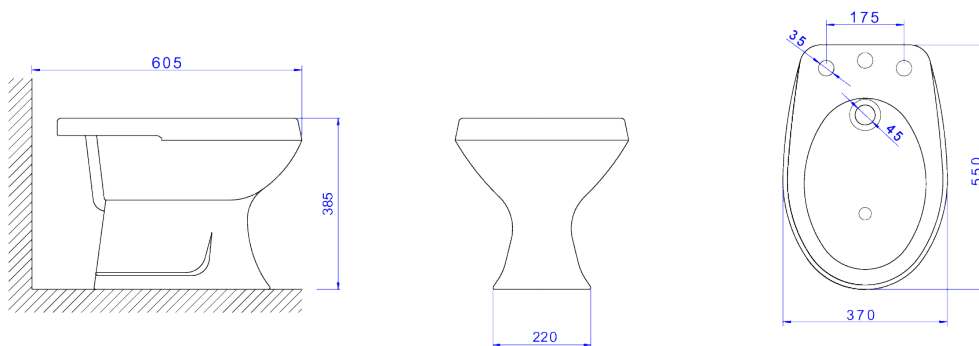

BIDÊ COM 3 FUROS

**IMAGEM
INDISPONÍVEL**

Desenho Técnico

DESCRIÇÃO:

BIDE C/3 FUROS RAVENA-EBANO

ESPECIFICAÇÕES:

Linha: Ravena

Acabamento: Ébano (B.9.95)

Material: Argila, feldspato, caulim, vidrados e corantes inorgânicos.

Peso líquido: 15.324

Peso bruto: 15.324

Número Norma / Decreto: NBR15097-1, NBR15097-2, NBR15097-1, NBR15097-2.

Informações complementares:

- Produto com sifão oculto, design clean e sofisticado, proporciona fácil limpeza
- Bide para ducha vertical, utilizar misturador de bide Deca 1895.

Produtos complementares:

- Conjunto instalação Bacias: SP.13.01.
- Válvula de Escoamento Banheiro: 1601.C, 1601.C.CLI, 1602.C, 1602.C.PLA.