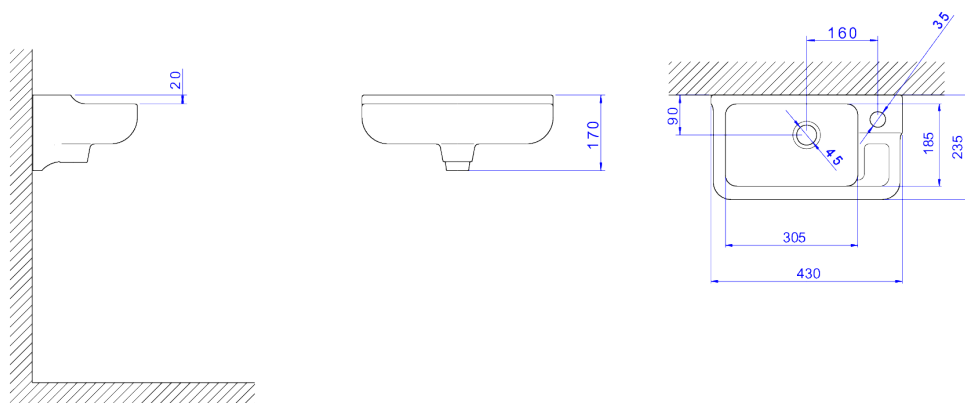

LAVATÓRIO

Foto Ilustrativa

Desenho Técnico

**DESCRIÇÃO:**

LAVATORIO 430X235MM IZY-BRANCO

**ESPECIFICAÇÕES:**

**Linha:** Izy

**Acabamento:** Branco (L.100.17)

**Material:** Argila, feldspato, caulim, vidrados e corantes inorgânicos.

**Peso líquido:** 6.774

**Peso bruto:** 6.774

**Número Norma / Decreto:** NBR15097-1, NBR15097-2, NBR15097-1, NBR15097-2.

**Informações complementares:**