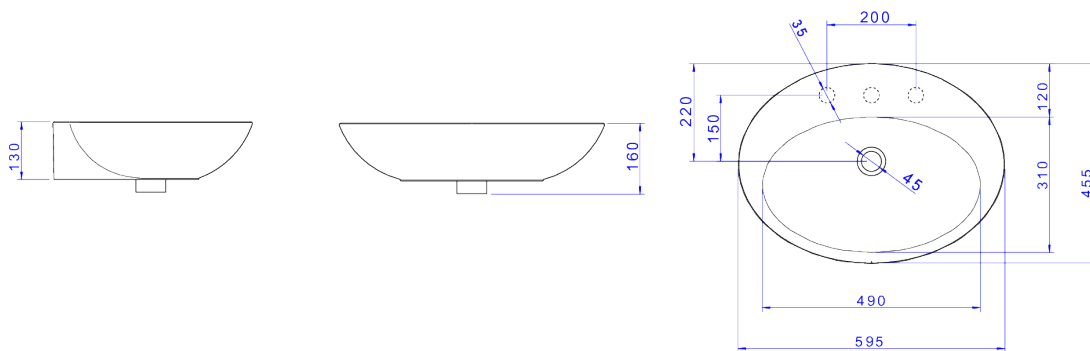

CUBA DE APOIO ELÍPTICA COM MESA

Foto Ilustrativa

Desenho Técnico

DESCRIÇÃO:

CUBA DE APOIO ELIPTICA 595X455MM-BRANCO

ESPECIFICAÇÕES:

Linha: \$ Cubas de Apoio

Acabamento: Branco (L.1038.17)

Material: Argila, feldspato, caulim, vidrados e corantes inorgânicos.

Peso líquido: 11.476

Peso bruto: 12.774

Número Norma / Decreto: NBR15097-2, NBR15097-1, NBR15097-2, NBR15097-1.

Informações complementares:

- Produto possui aplicação que garante ao ambiente uma maior sofisticação e modernidade
- Cuba com Deck com 3 furos apontados, possível utilização de torneiras, monocomandos e misturados de mesa

Produtos complementares: