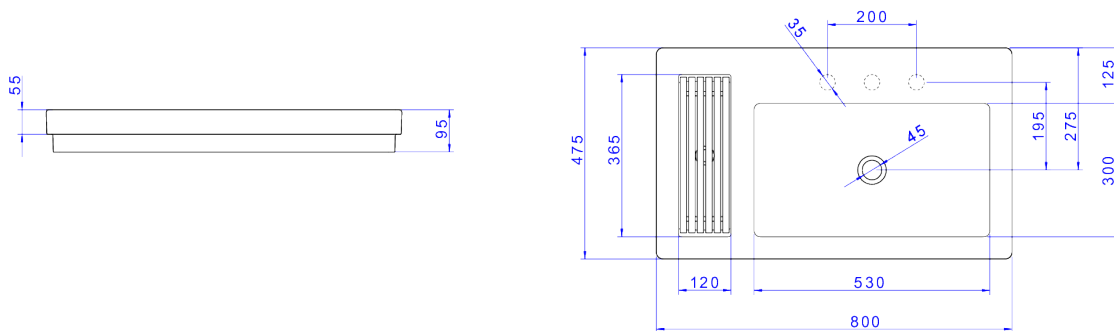

CUBA DE SOBREPOR COM SABONETEIRA GRELHA

Foto Ilustrativa

Desenho Técnico

DESCRIÇÃO:

CUBA SOBR C/GR 800X475MM-CZ FSC BL MT ☒

ESPECIFICAÇÕES:

Linha: \$ Cubas de Sobrepor

Acabamento: Cinza Fosco / Black Matte (L.1044.BL.MT.86)

Material: Louça: Argila, feldspato, caulim, vidrados e corantes inorgânicos. Componentes: Ligas de Cobre (Bronze e Latão), Plásticos de Engenharia e Elastômeros.

Peso líquido: 23.073

Peso bruto: 24.427

Número Norma / Decreto: NBR15097-2, NBR15097-1, NBR15097-2, NBR15097-1.

Informações complementares:

- Cuba que integra saboneteira exclusiva, garantindo comodidade e sofisticação
- Cuba com Deck com 3 furos apontados, possível utilização de torneiras, monocomandos e misturados de mesa
- Produto possui aplicação que garante ao ambiente uma maior sofisticação e modernidade