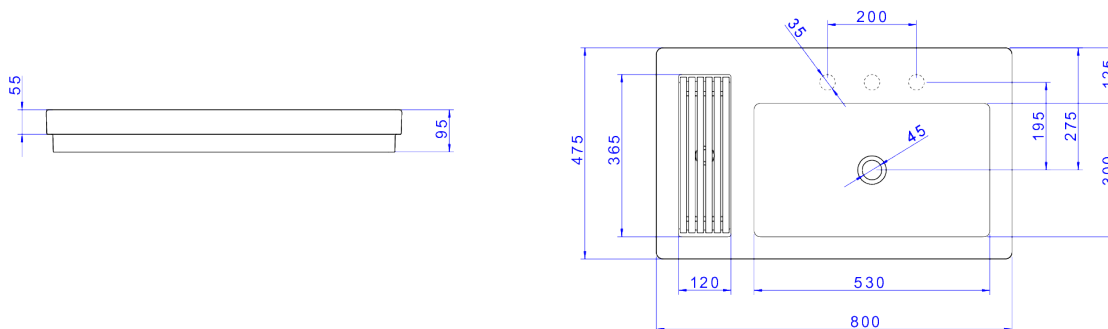

CUBA DE SOBREPOR COM SABONETEIRA GRELHA

Foto Ilustrativa

Desenho Técnico

DESCRIÇÃO:

CUBA SOBR C/GRELHA 800X475MM-E.FSC/BL MT

ESPECIFICAÇÕES:

Linha: \$ Cubas de Sobrepor

Acabamento: Ébano Fosco / Black Matte (L.1044.BL.MT.94)

Material: Louça: Argila, feldspato, caulim, vidrados e corantes inorgânicos. Componentes: Ligas de Cobre (Bronze e Latão), Plásticos de Engenharia e Elastômeros.

Peso líquido: 23.073

Peso bruto: 24.427

Número Norma / Decreto: NBR15097-2, NBR15097-1, NBR15097-2, NBR15097-1.

Informações complementares:

- Produto possui aplicação que garante ao ambiente uma maior sofisticação e modernidade
- Cuba que integra saboneteira exclusiva, garantindo comodidade e sofisticação
- Cuba com Deck com 3 furos apontados, possível utilização de torneiras, monocomandos e misturados de mesa