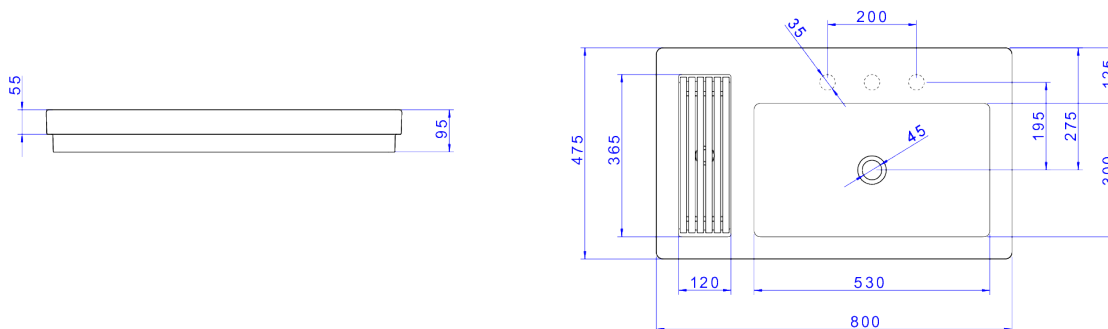

CUBA DE SOBREPOR COM SABONETEIRA GRELHA

Foto Ilustrativa

Desenho Técnico

DESCRIÇÃO:

CUBA SOBR C/GRELHA 800X475MM-EB BL MT

ESPECIFICAÇÕES:

Linha: \$ Cubas de Sobrepor

Acabamento: Ébano / Black Matte (L.1044.BL.MT.95)

Material: Louça: Argila, feldspato, caulim, vidrados e corantes inorgânicos. Componentes: Ligas de Cobre (Bronze e Latão), Plásticos de Engenharia e Elastômeros.

Peso líquido: 23.073

Peso bruto: 24.427

Número Norma / Decreto: NBR15097-2, NBR15097-1, NBR15097-2, NBR15097-1.

Informações complementares:

- Produto possui aplicação que garante ao ambiente uma maior sofisticação e modernidade
- Cuba com Deck com 3 furos apontados, possível utilização de torneiras, monocomandos e misturados de mesa
- Cuba que integra saboneteira exclusiva, garantindo comodidade e sofisticação