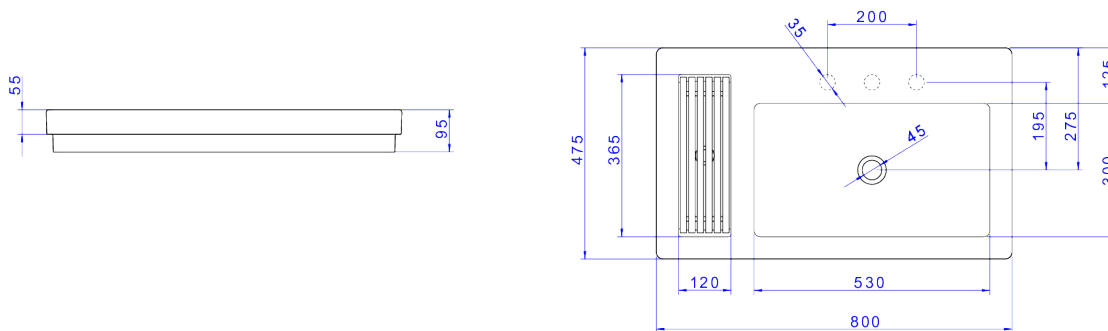

CUBA DE SOBREPOR COM SABONETEIRA GRELHA

Foto Ilustrativa

Desenho Técnico

DESCRIÇÃO:

CUBA SOBR C/GR 800X475MM-CZ FSC BL NO ☒☒

ESPECIFICAÇÕES:

Linha: \$ Cubas de Sobrepor

Acabamento: Cinza Fosco / Black Noir (L.1044.BL.NO.86)

Material: Louça: Argila, feldspato, caulim, vidrados e corantes inorgânicos. Componentes: Ligas de Cobre (Bronze e Latão), Plásticos de Engenharia e Elastômeros.

Peso líquido: 23.073

Peso bruto: 24.427

Número Norma / Decreto: NBR15097-1, NBR15097-2, NBR15097-1, NBR15097-2.

Informações complementares:

- Produto possui aplicação que garante ao ambiente uma maior sofisticação e modernidade
- Cuba com Deck com 3 furos apontados, possível utilização de torneiras, monocomandos e misturados de mesa
- Cuba que integra saboneteira exclusiva, garantindo comodidade e sofisticação