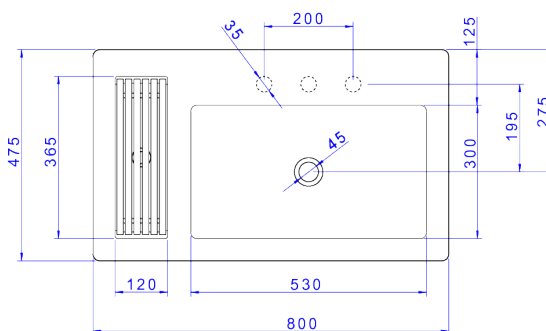

CUBA DE SOBREPOR COM SABONETEIRA GRELHA

Foto Ilustrativa

Desenho Técnico

DESCRIÇÃO:

CUBA SOBR C/GRELHA 800X475MM-E.FSC/BL MT

ESPECIFICAÇÕES:

Linha: \$ Cubas de Sobrepor

Acabamento: Ébano Fosco / Black Noir (L.1044.BL.NO.94)

Material: Louça: Argila, feldspato, caulim, vidrados e corantes inorgânicos. Componentes: Ligas de Cobre (Bronze e Latão), Plásticos de Engenharia e Elastômeros.

Peso líquido: 23.073

Peso bruto: 24.427

Número Norma / Decreto: NBR15097-1, NBR15097-2, NBR15097-1, NBR15097-2.

Informações complementares:

- Produto possui aplicação que garante ao ambiente uma maior sofisticação e modernidade
- Cuba que integra saboneteira exclusiva, garantindo comodidade e sofisticação
- Cuba com Deck com 3 furos apontados, possível utilização de torneiras, monocomandos e misturados de mesa