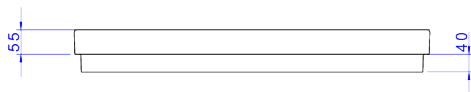

CUBA DE SOBREPOR COM SABONETEIRA GRELHA

Foto Ilustrativa

Desenho Técnico

DESCRIÇÃO:

CUBA SOBR C/GRELHA 800X475MM-E.FSC/BL MT

ESPECIFICAÇÕES:

Linha: \$ Cubas de Sobrepor

Acabamento: Ébano Fosco / Black Noir (L.1044.BL.NO.94)

Material: Louça: Argila, feldspato, caulim, vidrados e corantes inorgânicos. Componentes: Ligas de Cobre (Bronze e Latão), Plásticos de Engenharia e Elastômeros.

Peso líquido: 23.073

Peso bruto: 24.427

Número Norma / Decreto: NBR15097-1, NBR15097-2, NBR15097-1, NBR15097-2.