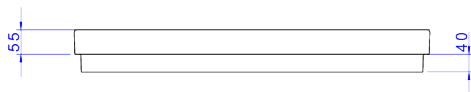

CUBA DE SOBREPOR COM SABONETEIRA GRELHA

Foto Ilustrativa

Desenho Técnico

DESCRIÇÃO:

CUBA SOBR C/GRELHA 800X475MM-EB/BL NO

ESPECIFICAÇÕES:

Linha: \$ Cubas de Sobrepor

Acabamento: Ébano / Black Noir (L.1044.BL.NO.95)

Material: Louça: Argila, feldspato, caulim, vidrados e corantes inorgânicos. Componentes: Ligas de Cobre (Bronze e Latão), Plásticos de Engenharia e Elastômeros.

Peso líquido: 23.073

Peso bruto: 24.427

Número Norma / Decreto: NBR15097-1, NBR15097-2, NBR15097-1, NBR15097-2.