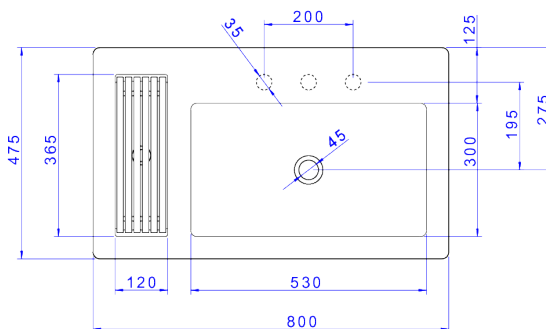

CUBA DE SOBREPOR COM SABONETEIRA GRELHA

Foto Ilustrativa

Desenho Técnico

DESCRIÇÃO:

CUBA SOBR C/GRELHA 800X475MM-EB/BL NO

ESPECIFICAÇÕES:

Linha: \$ Cubas de Sobrepor

Acabamento: Ébano / Black Noir (L.1044.BL.NO.95)

Material: Louça: Argila, feldspato, caulim, vidrados e corantes inorgânicos. Componentes: Ligas de Cobre (Bronze e Latão), Plásticos de Engenharia e Elastômeros.

Peso líquido: 23.073

Peso bruto: 24.427

Número Norma / Decreto: NBR15097-1, NBR15097-2, NBR15097-1, NBR15097-2.

Informações complementares:

- Cuba que integra saboneteira exclusiva, garantindo comodidade e sofisticação
- Produto possui aplicação que garante ao ambiente uma maior sofisticação e modernidade
- Cuba com Deck com 3 furos apontados, possível utilização de torneiras, monocomandos e misturados de mesa