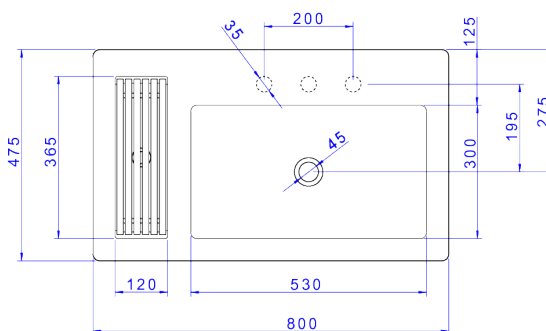

CUBA DE SOBREPOR COM SABONETEIRA GRELHA

Foto Ilustrativa

Desenho Técnico

DESCRIÇÃO:

CUBA SOBR C/ GRELHA 800X475MM - BR/GL

ESPECIFICAÇÕES:

Linha: \$ Cubas de Sobrepor

Acabamento: Branco / Gold (L.1044.GL.17)

Material: Louça: Argila, feldspato, caulim, vidrados e corantes inorgânicos. Componentes: Ligas de Cobre (Bronze e Latão), Plásticos de Engenharia e Elastômeros.

Peso líquido: 23.073

Peso bruto: 24.427

Número Norma / Decreto: NBR15097-1, NBR15097-2, NBR15097-1, NBR15097-2.

Informações complementares:

- Cuba com Deck com 3 furos apontados, possível utilização de torneiras, monocomandos e misturados de mesa
- Cuba que integra saboneteira exclusiva, garantindo comodidade e sofisticação
- Produto possui aplicação que garante ao ambiente uma maior sofisticação e modernidade