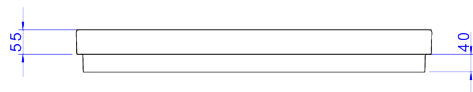

CUBA DE SOBREPOR COM SABONETEIRA GRELHA

Foto Ilustrativa

Desenho Técnico

DESCRIÇÃO:

CUBA SOBR C/ GRELHA 800X475MM - BR/GL

ESPECIFICAÇÕES:

Linha: \$ Cubas de Sobrepor

Acabamento: Branco / Gold (L.1044.GL.17)

Material: Louça: Argila, feldspato, caulim, vidrados e corantes inorgânicos. Componentes: Ligas de Cobre (Bronze e Latão), Plásticos de Engenharia e Elastômeros.

Peso líquido: 23.073

Peso bruto: 24.427

Número Norma / Decreto: NBR15097-1, NBR15097-2, NBR15097-1, NBR15097-2.