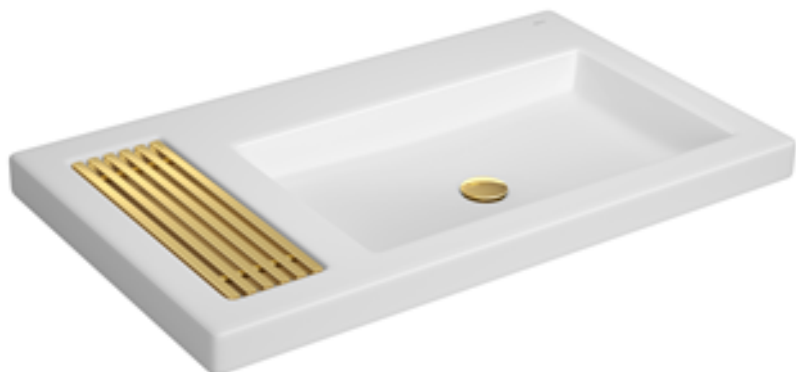

CUBA DE SOBREPOR COM SABONETEIRA GRELHA

Foto Ilustrativa

Desenho Técnico

DESCRIÇÃO:

CUBA SOBR C/ GRELHA 800X475MM - BR/GL

ESPECIFICAÇÕES:

Linha: \$ Cubas de Sobrepor

Acabamento: Branco / Gold (L.1044.GL.17)

Material: Louça: Argila, feldspato, caulim, vidrados e corantes inorgânicos. Componentes: Ligas de Cobre (Bronze e Latão), Plásticos de Engenharia e Elastômeros.

Peso líquido: 23.073

Peso bruto: 24.427

Número Norma / Decreto: NBR15097-1, NBR15097-2, NBR15097-1, NBR15097-2.

Informações complementares:

- Cuba com Deck com 3 furos apontados, possível utilização de torneiras, monocomandos e misturados de mesa
- Cuba que integra saboneteira exclusiva, garantindo comodidade e sofisticação
- Produto possui aplicação que garante ao ambiente uma maior sofisticação e modernidade