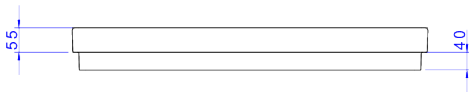

CUBA DE SOBREPOR COM SABONETEIRA GRELHA

Foto Ilustrativa

Desenho Técnico

DESCRIÇÃO:

CUBA SOBR C/GRELHA 800X475MM-MAR FSC/GL

ESPECIFICAÇÕES:

Linha: \$ Cubas de Sobrepor

Acabamento: Marrom Fosco / Gold (L.1044.GL.22)

Material: Louça: Argila, feldspato, caulim, vidrados e corantes inorgânicos. Componentes: Ligas de Cobre (Bronze e Latão), Plásticos de Engenharia e Elastômeros.

Peso líquido: 23.073

Peso bruto: 24.427

Número Norma / Decreto: NBR15097-2, NBR15097-1, NBR15097-2, NBR15097-1.