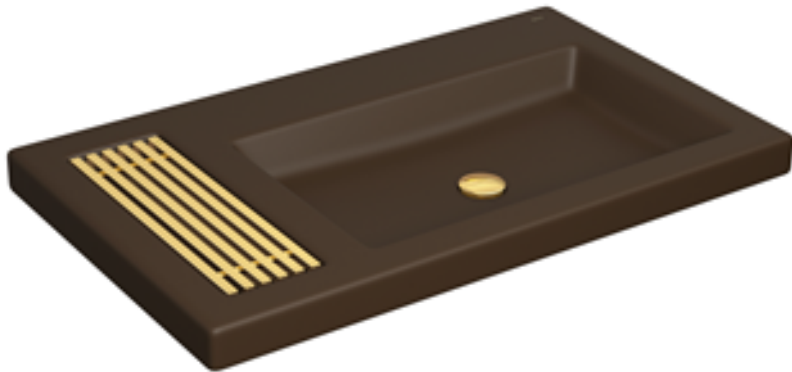

CUBA DE SOBREPOR COM SABONETEIRA GRELHA

Foto Ilustrativa

Desenho Técnico

DESCRIÇÃO:

CUBA SOBR C/GRELHA 800X475MM-MAR FSC/GL

ESPECIFICAÇÕES:

Linha: \$ Cubas de Sobrepor

Acabamento: Marrom Fosco / Gold (L.1044.GL.22)

Material: Louça: Argila, feldspato, caulim, vidrados e corantes inorgânicos. Componentes: Ligas de Cobre (Bronze e Latão), Plásticos de Engenharia e Elastômeros.

Peso líquido: 23.073

Peso bruto: 24.427

Número Norma / Decreto: NBR15097-2, NBR15097-1, NBR15097-2, NBR15097-1.

Informações complementares:

- Cuba que integra saboneteira exclusiva, garantindo comodidade e sofisticação
- Cuba com Deck com 3 furos apontados, possível utilização de torneiras, monocomandos e misturados de mesa
- Produto possui aplicação que garante ao ambiente uma maior sofisticação e modernidade