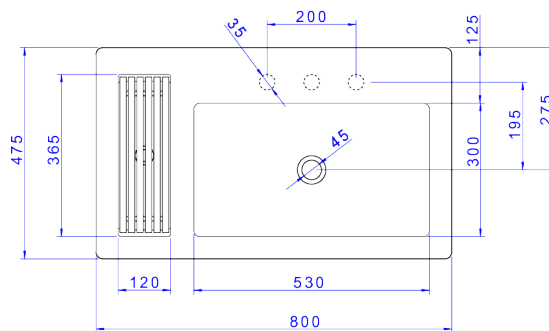

CUBA DE SOBREPOR COM SABONETEIRA GRELHA

Foto Ilustrativa

Desenho Técnico

DESCRIÇÃO:

CUBA SOBR C/GRELHA 800X475MM-MAR FSC/GL

ESPECIFICAÇÕES:

Linha: \$ Cubas de Sobrepor

Acabamento: Marrom Fosco / Gold (L.1044.GL.22)

Material: Louça: Argila, feldspato, caulim, vidrados e corantes inorgânicos. Componentes: Ligas de Cobre (Bronze e Latão), Plásticos de Engenharia e Elastômeros.

Peso líquido: 23.073

Peso bruto: 24.427

Número Norma / Decreto: NBR15097-2, NBR15097-1, NBR15097-2, NBR15097-1.

Informações complementares:

- Cuba que integra saboneteira exclusiva, garantindo comodidade e sofisticação
- Cuba com Deck com 3 furos apontados, possível utilização de torneiras, monocomandos e misturados de mesa
- Produto possui aplicação que garante ao ambiente uma maior sofisticação e modernidade