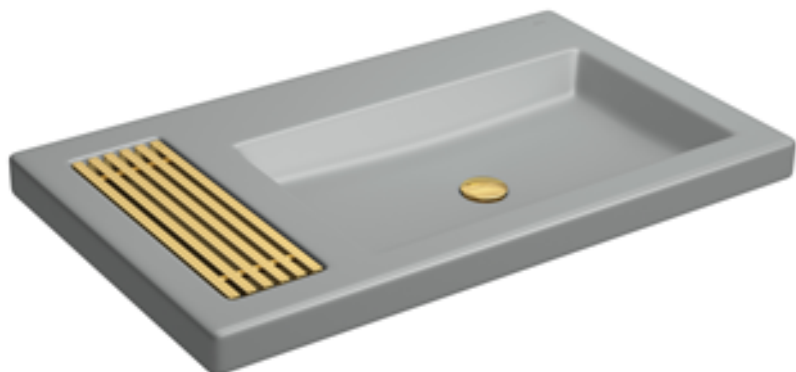

CUBA DE SOBREPOR COM SABONETEIRA GRELHA

Foto Ilustrativa

Desenho Técnico

DESCRIÇÃO:

CUBA SOBR C/GR 800X475MM-CZ FSC GL

ESPECIFICAÇÕES:

Linha: \$ Cubas de Sobrepor

Acabamento: Cinza Fosco / Gold (L.1044.GL.86)

Material: Louça: Argila, feldspato, caulim, vidrados e corantes inorgânicos. Componentes: Ligas de Cobre (Bronze e Latão), Plásticos de Engenharia e Elastômeros.

Peso líquido: 23.073

Peso bruto: 24.427

Número Norma / Decreto: NBR15097-1, NBR15097-2, NBR15097-1, NBR15097-2.

Informações complementares:

- Cuba com Deck com 3 furos apontados, possível utilização de torneiras, monocomandos e misturados de mesa
- Cuba que integra saboneteira exclusiva, garantindo comodidade e sofisticação
- Produto possui aplicação que garante ao ambiente uma maior sofisticação e modernidade