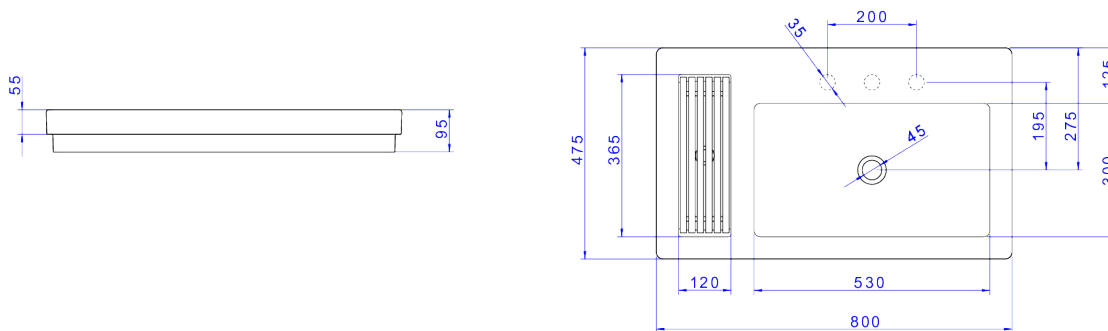

CUBA DE SOBREPOR COM SABONETEIRA GRELHA

Foto Ilustrativa

Desenho Técnico

DESCRIÇÃO:

CUBA SOBR C/GR 800X475MM-CZ FSC GL

ESPECIFICAÇÕES:

Linha: \$ Cubas de Sobrepor

Acabamento: Cinza Fosco / Gold (L.1044.GL.86)

Material: Louça: Argila, feldspato, caulim, vidrados e corantes inorgânicos. Componentes: Ligas de Cobre (Bronze e Latão), Plásticos de Engenharia e Elastômeros.

Peso líquido: 23.073

Peso bruto: 24.427

Número Norma / Decreto: NBR15097-1, NBR15097-2, NBR15097-1, NBR15097-2.

Informações complementares:

- Cuba com Deck com 3 furos apontados, possível utilização de torneiras, monocomandos e misturados de mesa
- Cuba que integra saboneteira exclusiva, garantindo comodidade e sofisticação
- Produto possui aplicação que garante ao ambiente uma maior sofisticação e modernidade