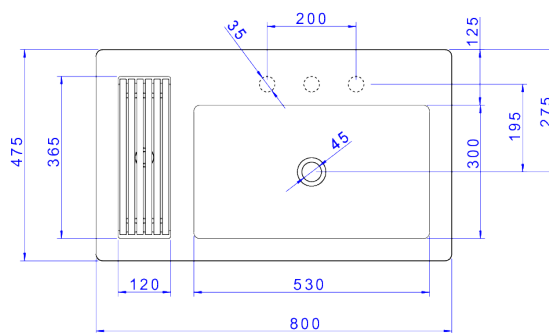

CUBA DE SOBREPOR COM SABONETEIRA GRELHA

IMAGEM
INDISPONÍVEL

Desenho Técnico

DESCRIÇÃO:

CUBA SOBR C/ GRELHA 800X475MM - BR/GL MT

ESPECIFICAÇÕES:

Linha: \$ Cubas de Sobrepor

Acabamento: Branco / Gold Matte (L.1044.GL.MT.17)

Material: Louça: Argila, feldspato, caulim, vidrados e corantes inorgânicos. Componentes: Ligas de Cobre (Bronze e Latão), Plásticos de Engenharia e Elastômeros.

Peso líquido: 23.073

Peso bruto: 24.427

Número Norma / Decreto: NBR15097-1, NBR15097-2, NBR15097-1, NBR15097-2.

Informações complementares:

- Cuba com Deck com 3 furos apontados, possível utilização de torneiras, monocomandos e misturados de mesa
- Produto possui aplicação que garante ao ambiente uma maior sofisticação e modernidade
- Cuba que integra saboneteira exclusiva, garantindo comodidade e sofisticação