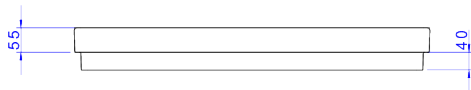

CUBA DE SOBREPOR COM SABONETEIRA GRELHA

IMAGEM
INDISPONÍVEL

Desenho Técnico

DESCRIÇÃO:

CUBA SOBR C/ GRELHA 800X475MM - BR/GL MT

ESPECIFICAÇÕES:

Linha: \$ Cubas de Sobrepor

Acabamento: Branco / Gold Matte (L.1044.GL.MT.17)

Material: Louça: Argila, feldspato, caulim, vidrados e corantes inorgânicos. Componentes: Ligas de Cobre (Bronze e Latão), Plásticos de Engenharia e Elastômeros.

Peso líquido: 23.073

Peso bruto: 24.427

Número Norma / Decreto: NBR15097-1, NBR15097-2, NBR15097-1, NBR15097-2.