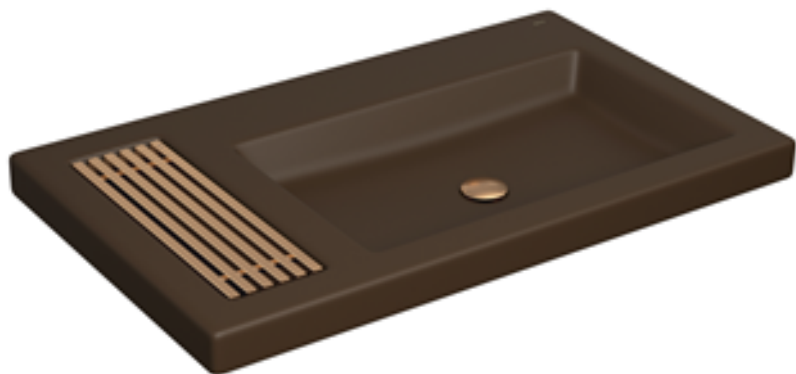

CUBA DE SOBREPOR COM SABONETEIRA GRELHA

Foto Ilustrativa

Desenho Técnico

DESCRIÇÃO:

CUBA SOBR C/GRELHA 800X475MM-M.FSC/GL MT

ESPECIFICAÇÕES:

Linha: \$ Cubas de Sobrepor

Acabamento: Marrom Fosco / Gold Matte (L.1044.GL.MT.22)

Material: Louça: Argila, feldspato, caulim, vidrados e corantes inorgânicos. Componentes: Ligas de Cobre (Bronze e Latão), Plásticos de Engenharia e Elastômeros.

Peso líquido: 23.073

Peso bruto: 24.427

Número Norma / Decreto: NBR15097-2, NBR15097-1, NBR15097-2, NBR15097-1.

Informações complementares:

- Cuba que integra saboneteira exclusiva, garantindo comodidade e sofisticação
- Cuba com Deck com 3 furos apontados, possível utilização de torneiras, monocomandos e misturados de mesa
- Produto possui aplicação que garante ao ambiente uma maior sofisticação e modernidade