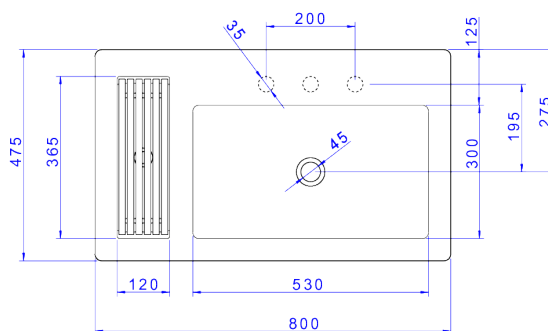

CUBA DE SOBREPOR COM SABONETEIRA GRELHA

Foto Ilustrativa

Desenho Técnico

DESCRIÇÃO:

CUBA SOBR C/GRELHA 800X475MM-M.FSC/GL MT

ESPECIFICAÇÕES:

Linha: \$ Cubas de Sobrepor

Acabamento: Marrom Fosco / Gold Matte (L.1044.GL.MT.22)

Material: Louça: Argila, feldspato, caulim, vidrados e corantes inorgânicos. Componentes: Ligas de Cobre (Bronze e Latão), Plásticos de Engenharia e Elastômeros.

Peso líquido: 23.073

Peso bruto: 24.427

Número Norma / Decreto: NBR15097-2, NBR15097-1, NBR15097-2, NBR15097-1.

Informações complementares:

- Cuba que integra saboneteira exclusiva, garantindo comodidade e sofisticação
- Cuba com Deck com 3 furos apontados, possível utilização de torneiras, monocomandos e misturados de mesa
- Produto possui aplicação que garante ao ambiente uma maior sofisticação e modernidade