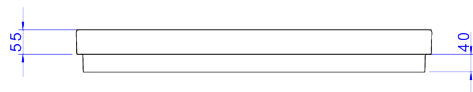

CUBA DE SOBREPOR COM SABONETEIRA GRELHA

Foto Ilustrativa

Desenho Técnico

DESCRIÇÃO:

CUBA SOBR C/GRELHA 800X475MM-M.FSC/GL MT

ESPECIFICAÇÕES:

Linha: \$ Cubas de Sobrepor

Acabamento: Marrom Fosco / Gold Matte (L.1044.GL.MT.22)

Material: Louça: Argila, feldspato, caulim, vidrados e corantes inorgânicos. Componentes: Ligas de Cobre (Bronze e Latão), Plásticos de Engenharia e Elastômeros.

Peso líquido: 23.073

Peso bruto: 24.427

Número Norma / Decreto: NBR15097-2, NBR15097-1, NBR15097-2, NBR15097-1.