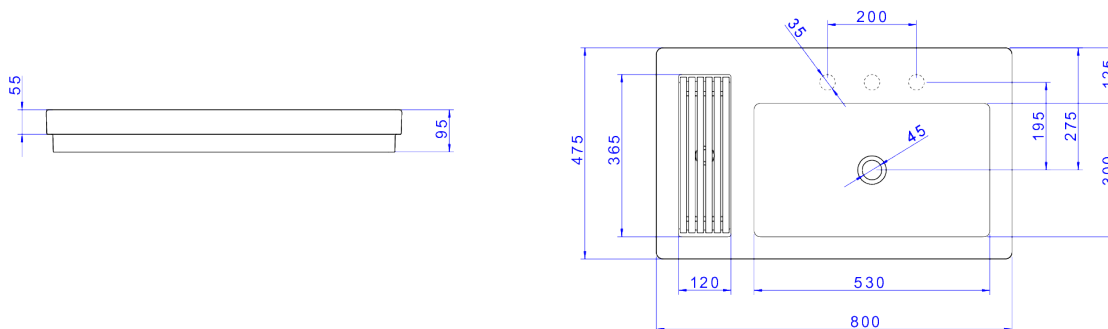

CUBA DE SOBREPOR COM SABONETEIRA GRELHA

Foto Ilustrativa

Desenho Técnico

DESCRIÇÃO:

CUBA SOBR C/GR 800X475MM-CZ FSC GL MT ☒☒

ESPECIFICAÇÕES:

Linha: \$ Cubas de Sobrepor

Acabamento: Cinza Fosco / Gold Matte (L.1044.GL.MT.86)

Material: Louça: Argila, feldspato, caulim, vidrados e corantes inorgânicos. Componentes: Ligas de Cobre (Bronze e Latão), Plásticos de Engenharia e Elastômeros.

Peso líquido: 23.073

Peso bruto: 24.427

Número Norma / Decreto: NBR15097-2, NBR15097-1, NBR15097-2, NBR15097-1.

Informações complementares:

- Cuba com Deck com 3 furos apontados, possível utilização de torneiras, monocomandos e misturados de mesa
- Produto possui aplicação que garante ao ambiente uma maior sofisticação e modernidade
- Cuba que integra saboneteira exclusiva, garantindo comodidade e sofisticação