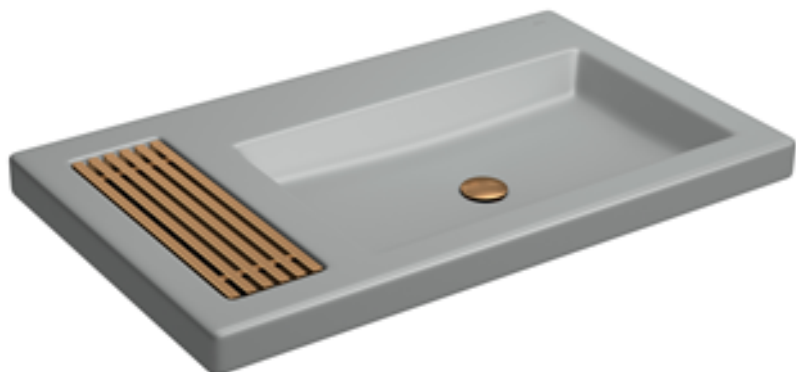

CUBA DE SOBREPOR COM SABONETEIRA GRELHA

Foto Ilustrativa

Desenho Técnico

DESCRIÇÃO:

CUBA SOBR C/GR 800X475MM-CZ FSC GL MT ☒☒

ESPECIFICAÇÕES:

Linha: \$ Cubas de Sobrepor

Acabamento: Cinza Fosco / Gold Matte (L.1044.GL.MT.86)

Material: Louça: Argila, feldspato, caulim, vidrados e corantes inorgânicos. Componentes: Ligas de Cobre (Bronze e Latão), Plásticos de Engenharia e Elastômeros.

Peso líquido: 23.073

Peso bruto: 24.427

Número Norma / Decreto: NBR15097-2, NBR15097-1, NBR15097-2, NBR15097-1.

Informações complementares:

- Cuba com Deck com 3 furos apontados, possível utilização de torneiras, monocomandos e misturados de mesa
- Produto possui aplicação que garante ao ambiente uma maior sofisticação e modernidade
- Cuba que integra saboneteira exclusiva, garantindo comodidade e sofisticação