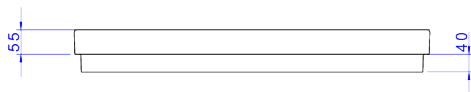

CUBA DE SOBREPOR COM SABONETEIRA GRELHA

Foto Ilustrativa

Desenho Técnico

**DESCRIÇÃO:**

CUBA SOBR C/GRELHA 800X475MM - BR/GL RD

**ESPECIFICAÇÕES:**

**Linha:** \$ Cubas de Sobrepor

**Acabamento:** Branco / Red Gold (L.1044.GL.RD.17)