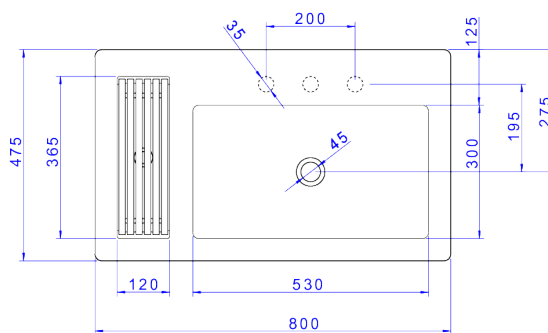

CUBA DE SOBREPOR COM SABONETEIRA GRELHA

Foto Ilustrativa

Desenho Técnico

**DESCRIÇÃO:**

CUBA SOBR C/GRELHA 800X475MM - BR/GL RD

**ESPECIFICAÇÕES:**

**Linha:** \$ Cubas de Sobrepor

**Acabamento:** Branco / Red Gold (L.1044.GL.RD.17)

**Material:** Louça: Argila, feldspato, caulim, vidrados e corantes inorgânicos. Componentes: Ligas de Cobre (Bronze e Latão), Plásticos de Engenharia e Elastômeros.

**Peso líquido:** 23.073

**Peso bruto:** 24.427

**Número Norma / Decreto:** NBR15097-2, NBR15097-1, NBR15097-2, NBR15097-1.

**Informações complementares:**

- Produto possui aplicação que garante ao ambiente uma maior sofisticação e modernidade
- Cuba com Deck com 3 furos apontados, possível utilização de torneiras, monocomandos e misturados de mesa
- Cuba que integra saboneteira exclusiva, garantindo comodidade e sofisticação