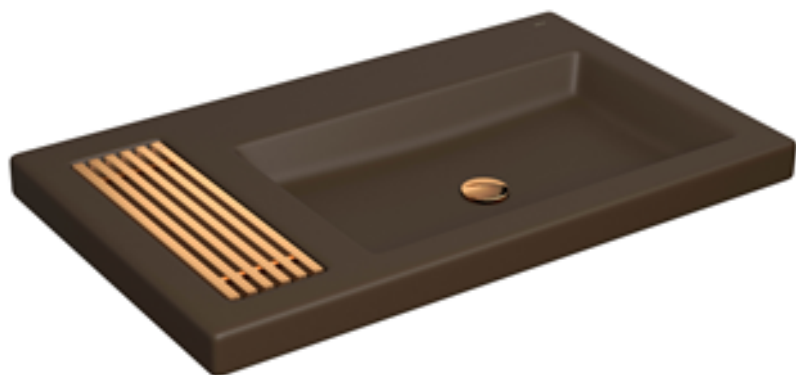

CUBA DE SOBREPOR COM SABONETEIRA GRELHA

Foto Ilustrativa

Desenho Técnico

DESCRIÇÃO:

CUBA SOBR C/GRELHA 800X475MM-M.FSC/GL RD

ESPECIFICAÇÕES:

Linha: \$ Cubas de Sobrepor

Acabamento: Marrom Fosco / Red Gold (L.1044.GL.RD.22)

Material: Louça: Argila, feldspato, caulim, vidrados e corantes inorgânicos. Componentes: Ligas de Cobre (Bronze e Latão), Plásticos de Engenharia e Elastômeros.

Peso líquido: 23.073

Peso bruto: 24.427

Número Norma / Decreto: NBR15097-2, NBR15097-1, NBR15097-2, NBR15097-1.

Informações complementares:

- Cuba com Deck com 3 furos apontados, possível utilização de torneiras, monocomandos e misturados de mesa
- Cuba que integra saboneteira exclusiva, garantindo comodidade e sofisticação
- Produto possui aplicação que garante ao ambiente uma maior sofisticação e modernidade