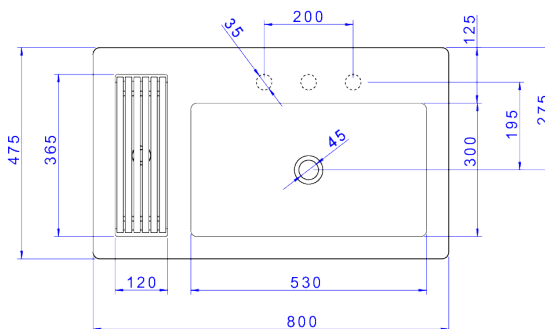

CUBA DE SOBREPOR COM SABONETEIRA GRELHA

Foto Ilustrativa

Desenho Técnico

DESCRIÇÃO:

CUBA SOBR C/GRELHA 800X475MM-M.FSC/GL RD

ESPECIFICAÇÕES:

Linha: \$ Cubas de Sobrepor

Acabamento: Marrom Fosco / Red Gold (L.1044.GL.RD.22)

Material: Louça: Argila, feldspato, caulim, vidrados e corantes inorgânicos. Componentes: Ligas de Cobre (Bronze e Latão), Plásticos de Engenharia e Elastômeros.

Peso líquido: 23.073

Peso bruto: 24.427

Número Norma / Decreto: NBR15097-2, NBR15097-1, NBR15097-2, NBR15097-1.

Informações complementares:

- Cuba com Deck com 3 furos apontados, possível utilização de torneiras, monocomandos e misturados de mesa
- Cuba que integra saboneteira exclusiva, garantindo comodidade e sofisticação
- Produto possui aplicação que garante ao ambiente uma maior sofisticação e modernidade