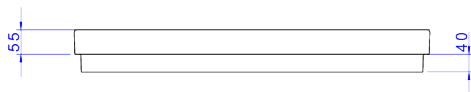

CUBA DE SOBREPOR COM SABONETEIRA GRELHA

Foto Ilustrativa

Desenho Técnico

DESCRIÇÃO:

CUBA SOBR C/GRELHA 800X475MM-M.FSC/GL RD

ESPECIFICAÇÕES:

Linha: \$ Cubas de Sobrepor

Acabamento: Marrom Fosco / Red Gold (L.1044.GL.RD.22)

Material: Louça: Argila, feldspato, caulim, vidrados e corantes inorgânicos. Componentes: Ligas de Cobre (Bronze e Latão), Plásticos de Engenharia e Elastômeros.

Peso líquido: 23.073

Peso bruto: 24.427

Número Norma / Decreto: NBR15097-2, NBR15097-1, NBR15097-2, NBR15097-1.