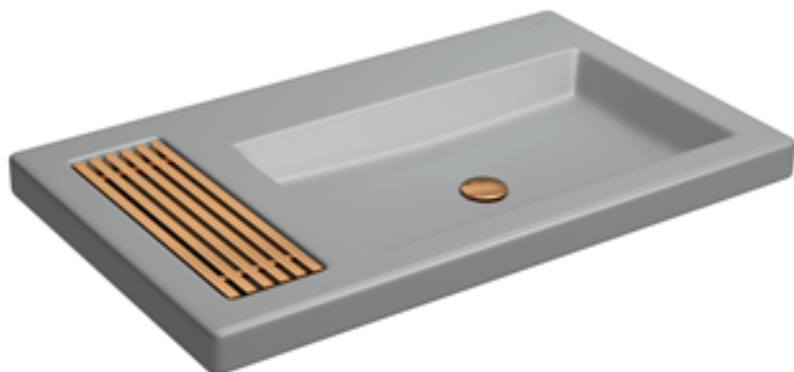

CUBA DE SOBREPOR COM SABONETEIRA GRELHA

Foto Ilustrativa

DESCRIÇÃO:

CUBA SOBR C/GR 800X475MM-CZ FSC GL RD

ESPECIFICAÇÕES:

Linha: \$ Cubas de Sobrepor

Acabamento: Cinza Fosco / Red Gold (L.1044.GL.RD.86)

Material: Louça: Argila, feldspato, caulim, vidrados e corantes inorgânicos. Componentes: Ligas de Cobre (Bronze e Latão), Plásticos de Engenharia e Elastômeros.

Peso líquido: 23.073

Peso bruto: 24.427

Número Norma / Decreto: NBR15097-1, NBR15097-2, NBR15097-1, NBR15097-2.

Informações complementares:

- Cuba com Deck com 3 furos apontados, possível utilização de torneiras, monocomandos e misturados de mesa
- Produto possui aplicação que garante ao ambiente uma maior sofisticação e modernidade
- Cuba que integra saboneteira exclusiva, garantindo comodidade e sofisticação