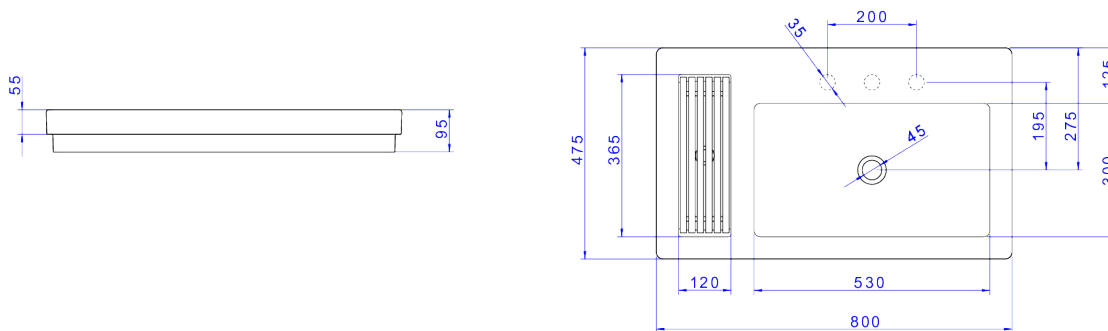

**CUBA DE SOBREPOR COM SABONETEIRA GRELHA**

**Foto Ilustrativa**

**Desenho Técnico**

**DESCRIÇÃO:**

CUBA SOBR SAB GRELHA CR 800X475MM-BR

**ESPECIFICAÇÕES:**

**Linha:** \$ Cubas de Sobrepor

**Acabamento:** Branco / Cromado (L.1044C.17)

**Material:** Louça: Argila, feldspato, caulim, vidrados e corantes inorgânicos. Componentes: Ligas de Cobre (Bronze e Latão), Plásticos de Engenharia e Elastômeros.

**Peso líquido:** 23.073

**Peso bruto:** 24.427

**Número Norma / Decreto:** NBR15097-1, NBR15097-2, NBR15097-1, NBR15097-2.

**Informações complementares:**

- Cuba com Deck com 3 furos apontados, possível utilização de torneiras, monocomandos e misturados de mesa
- Produto possui aplicação que garante ao ambiente uma maior sofisticação e modernidade
- Cuba que integra saboneteira exclusiva, garantindo comodidade e sofisticação