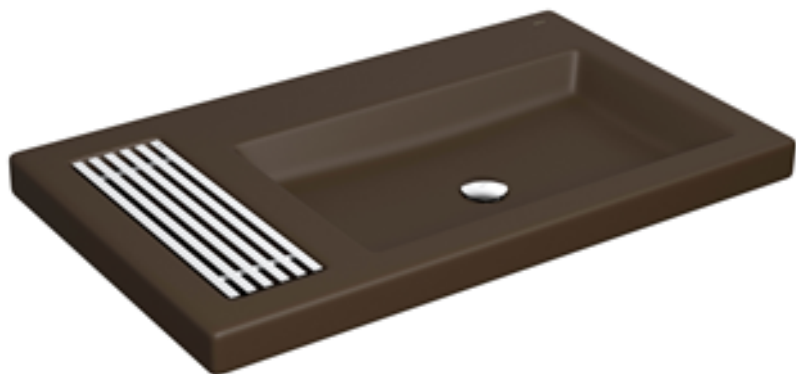

CUBA DE SOBREPOR COM SABONETEIRA GRELHA

Foto Ilustrativa

Desenho Técnico

DESCRIÇÃO:

CUBA SOBR SAB GRELHA CR 800X475MM-MR FSC

ESPECIFICAÇÕES:

Linha: \$ Cubas de Sobrepor

Acabamento: Marrom fosco / Cromado (L.1044C.22)

Material: Louça: Argila, feldspato, caulim, vidrados e corantes inorgânicos. Componentes: Ligas de Cobre (Bronze e Latão), Plásticos de Engenharia e Elastômeros.

Peso líquido: 23.073

Peso bruto: 24.427

Número Norma / Decreto: NBR15097-1, NBR15097-2, NBR15097-1, NBR15097-2.

Informações complementares:

- Cuba com Deck com 3 furos apontados, possível utilização de torneiras, monocomandos e misturados de mesa
- Produto possui aplicação que garante ao ambiente uma maior sofisticação e modernidade