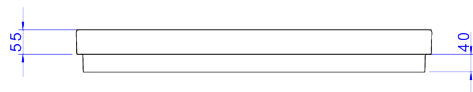

CUBA DE SOBREPOR COM SABONETEIRA GRELHA

Foto Ilustrativa

Desenho Técnico

DESCRIÇÃO:

CUBA SOBR SAB GRELHA CR 800X475MM-MR FSC

ESPECIFICAÇÕES:

Linha: \$ Cubas de Sobrepor

Acabamento: Marrom fosco / Cromado (L.1044C.22)

Material: Louça: Argila, feldspato, caulim, vidrados e corantes inorgânicos. Componentes: Ligas de Cobre (Bronze e Latão), Plásticos de Engenharia e Elastômeros.

Peso líquido: 23.073

Peso bruto: 24.427

Número Norma / Decreto: NBR15097-1, NBR15097-2, NBR15097-1, NBR15097-2.