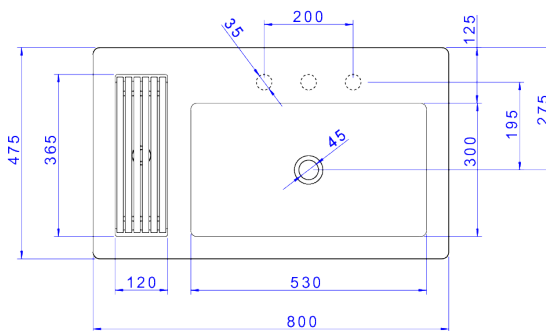

CUBA DE SOBREPOR COM SABONETEIRA GRELHA

Foto Ilustrativa

Desenho Técnico

DESCRIÇÃO:

CUBA SOBR SAB GRELHA CR 800X475MM-MR FSC

ESPECIFICAÇÕES:

Linha: \$ Cubas de Sobrepor

Acabamento: Marrom fosco / Cromado (L.1044C.22)

Material: Louça: Argila, feldspato, caulim, vidrados e corantes inorgânicos. Componentes: Ligas de Cobre (Bronze e Latão), Plásticos de Engenharia e Elastômeros.

Peso líquido: 23.073

Peso bruto: 24.427

Número Norma / Decreto: NBR15097-1, NBR15097-2, NBR15097-1, NBR15097-2.

Informações complementares:

- Cuba com Deck com 3 furos apontados, possível utilização de torneiras, monocomandos e misturados de mesa
- Produto possui aplicação que garante ao ambiente uma maior sofisticação e modernidade