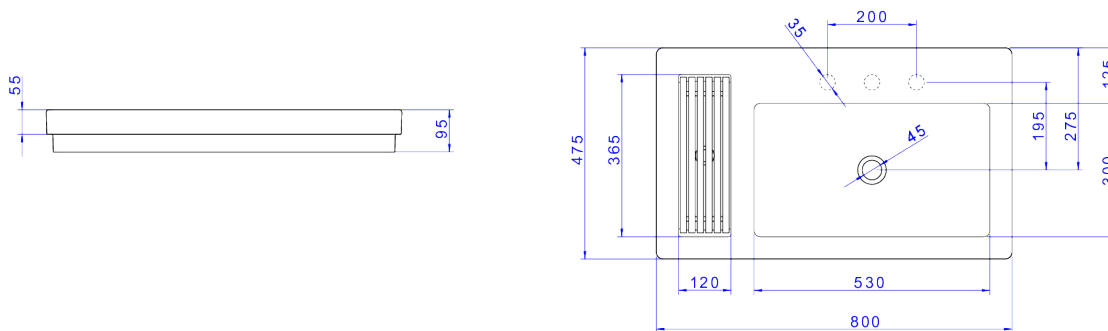

CUBA DE SOBREPOR COM SABONETEIRA GRELHA

Foto Ilustrativa

Desenho Técnico

DESCRIÇÃO:

CUBA SOBR SAB GRELHA CR 800X475MM-CZ FSC

ESPECIFICAÇÕES:

Linha: \$ Cubas de Sobrepor

Acabamento: Cinza Fosco / Cromado (L.1044C.86)

Material: Louça: Argila, feldspato, caulim, vidrados e corantes inorgânicos. Componentes: Ligas de Cobre (Bronze e Latão), Plásticos de Engenharia e Elastômeros.

Peso líquido: 23.073

Peso bruto: 24.427

Número Norma / Decreto: NBR15097-1, NBR15097-2, NBR15097-1, NBR15097-2.

Informações complementares:

- Cuba com Deck com 3 furos apontados, possível utilização de torneiras, monocomandos e misturados de mesa
- Produto possui aplicação que garante ao ambiente uma maior sofisticação e modernidade
- Cuba que integra saboneteira exclusiva, garantindo comodidade e sofisticação