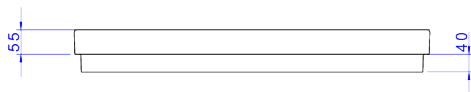

**CUBA DE SOBREPOR COM SABONETEIRA GRELHA**

Foto Ilustrativa

Desenho Técnico

**DESCRIÇÃO:**

CUBA SOBR SAB GRELHA CR 800X475MM-EB FSC

**ESPECIFICAÇÕES:**

**Linha:** \$ Cubas de Sobrepor

**Acabamento:** Ébano fosco / Cromado (L.1044C.94)

**Número Norma / Decreto:** NBR15097-2, NBR15097-1, NBR15097-2, NBR15097-1.

**Informações complementares:**

- Cuba com Deck com 3 furos apontados, possível utilização de torneiras, monocomandos e misturados de mesa
- Produto possui aplicação que garante ao ambiente uma maior sofisticação e modernidade