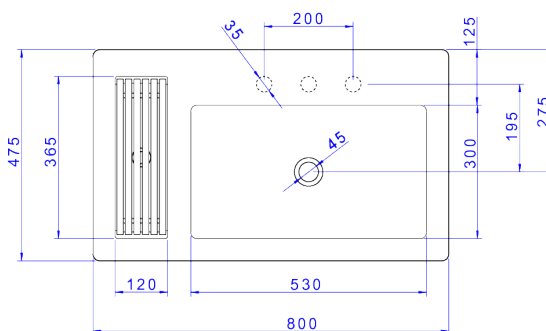

**CUBA DE SOBREPOR COM SABONETEIRA GRELHA**

Foto Ilustrativa

Desenho Técnico

**DESCRIÇÃO:**

CUBA SOBR SAB GRELHA CR 800X475MM-EB FSC

**ESPECIFICAÇÕES:**

**Linha:** \$ Cubas de Sobrepor

**Acabamento:** Ébano fosco / Cromado (L.1044C.94)

**Material:** Louça: Argila, feldspato, caulim, vidrados e corantes inorgânicos. Componentes: Ligas de Cobre (Bronze e Latão), Plásticos de Engenharia e Elastômeros.

**Peso líquido:** 23.073

**Peso bruto:** 24.427

**Número Norma / Decreto:** NBR15097-2, NBR15097-1, NBR15097-2, NBR15097-1.

**Informações complementares:**

- Cuba com Deck com 3 furos apontados, possível utilização de torneiras, monocomandos e misturados de mesa
- Produto possui aplicação que garante ao ambiente uma maior sofisticação e modernidade