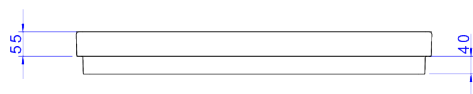

CUBA DE SOBREPOR COM SABONETEIRA GRELHA

Foto Ilustrativa

Desenho Técnico

DESCRIÇÃO:

CUBA SOBR SAB GRELHA CR 800X475MM-EBANO

ESPECIFICAÇÕES:

Linha: \$ Cubas de Sobrepor

Acabamento: Ébano / Cromado (L.1044C.95)

Material: Louça: Argila, feldspato, caulim, vidrados e corantes inorgânicos. Componentes: Ligas de Cobre (Bronze e Latão), Plásticos de Engenharia e Elastômeros.

Peso líquido: 23.073

Peso bruto: 24.427

Número Norma / Decreto: NBR15097-1, NBR15097-2, NBR15097-1, NBR15097-2.