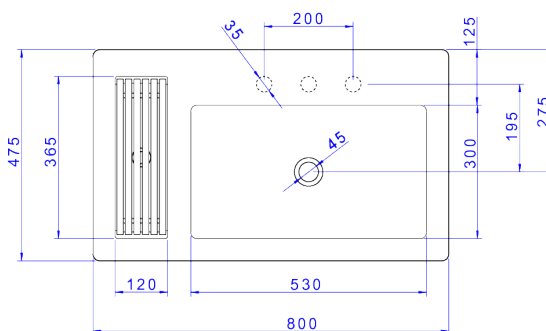

CUBA DE SOBREPOR COM SABONETEIRA GRELHA

Foto Ilustrativa

Desenho Técnico

DESCRIÇÃO:

CUBA SOBR SAB GRELHA CR 800X475MM-EBANO

ESPECIFICAÇÕES:

Linha: \$ Cubas de Sobrepor

Acabamento: Ébano / Cromado (L.1044C.95)

Material: Louça: Argila, feldspato, caulim, vidrados e corantes inorgânicos. Componentes: Ligas de Cobre (Bronze e Latão), Plásticos de Engenharia e Elastômeros.

Peso líquido: 23.073

Peso bruto: 24.427

Número Norma / Decreto: NBR15097-1, NBR15097-2, NBR15097-1, NBR15097-2.

Informações complementares:

- Produto possui aplicação que garante ao ambiente uma maior sofisticação e modernidade
- Cuba com Deck com 3 furos apontados, possível utilização de torneiras, monocomandos e misturados de mesa