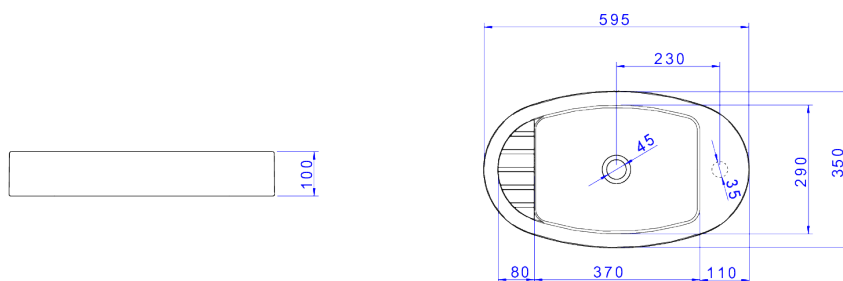

CUBA DE APOIO OVAL COM MESA E SABONETEIRA DE MADEIRA

Foto Ilustrativa

Desenho Técnico

**DESCRIÇÃO:**

CUBA APOIO OVAL C/MESA 595X350MM-BRANCO

**ESPECIFICAÇÕES:**

**Linha:** \$ Cubas de Apoio

**Acabamento:** Branco (L.1045M.17)