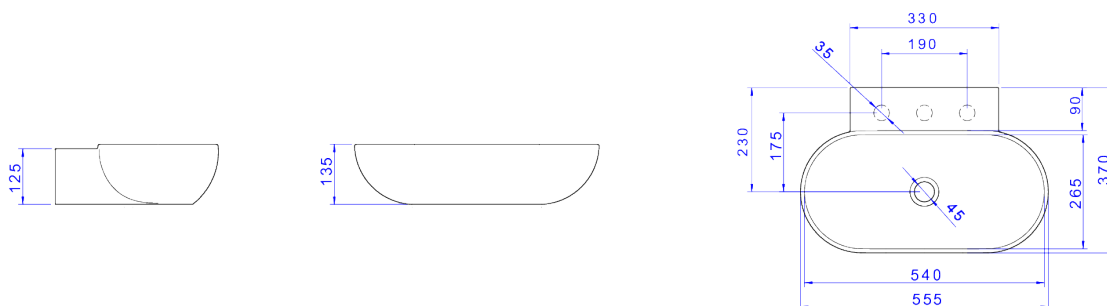

CUBA DE APOIO ARCO DUPLO COM MESA

Foto Ilustrativa

Desenho Técnico

DESCRIÇÃO:

CB APOIO ARC DPL C/DK 550X370MM-BRANC NW

ESPECIFICAÇÕES:

Linha: \$ Cubas de Apoio

Acabamento: Branco (L.105.17)

Material: Argila, feldspato, caulim, vidrados e corantes inorgânicos.

Peso líquido: 10.526

Peso bruto: 11.274

Número Norma / Decreto: NBR15097-1, NBR15097-2, NBR15097-1, NBR15097-2.

Informações complementares:

- Cuba com possibilidade de dois tipos de instalação: apoio e suspensa ao utilizar a coluna CS.39
- Produto possui aplicação que garante ao ambiente uma maior sofisticação e modernidade
- Cuba com Deck com 3 furos apontados, possível utilização de torneiras, monocomandos e misturados de mesa