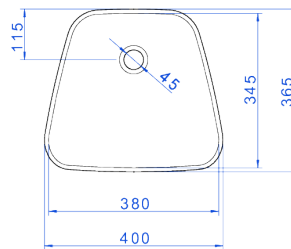

CUBA DE APOIO TRAPEZOIDAL

Foto Ilustrativa

Desenho Técnico

DESCRIÇÃO:

CUBA APOIO TRAPEZ 370MM X 400MM - BR

ESPECIFICAÇÕES:

Linha: \$ Cubas de Apoio

Acabamento: Branco (L.1065.17)

Material: Argila, feldspato, caulim, vidrados e corantes inorgânicos.

Peso líquido: 6.579

Peso bruto: 7.119

Número Norma / Decreto: NBR15097-1, NBR15097-2, NBR15097-1, NBR15097-2.

Informações complementares: