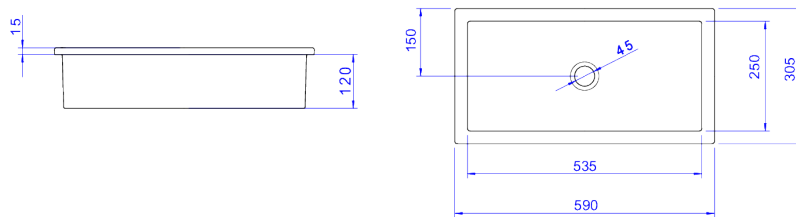

CUBA DE SOBREPOR RETANGULAR

Foto Ilustrativa

Desenho Técnico

CÓDIGO COMERCIAL:
L.1070.17

DESCRIÇÃO:

CUBA SOBREPOR RETANG 590X305MM-BRANCO NW

ESPECIFICAÇÕES:

Linha: \$ Cubas de Sobrepor

Acabamento: Branco (L.1070.17)

Material: Argila, feldspato, caulim, vidrados e corantes inorgânicos.

Peso líquido: 11.125

Peso bruto: 11.740

Número Norma / Decreto: NBR15097-2, NBR15097-1, NBR15097-2, NBR15097-1.