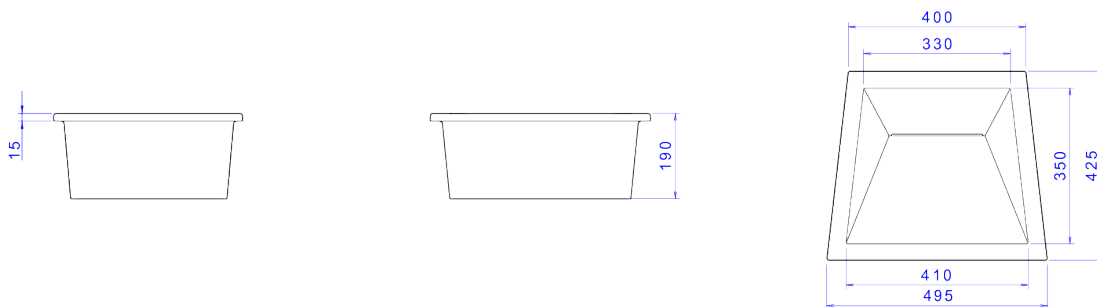

**CUBA DE SOBREPOR/EMBUTIR RETANGULAR FACETADA**

**Foto Ilustrativa**

**Desenho Técnico**

**DESCRIÇÃO:**

CUBA EMBUTIR/SOB FACET 495X425MM-BR

**ESPECIFICAÇÕES:**

**Linha:** \$ Cubas de Embutir

**Acabamento:** Branco (L.1091.17)

**Material:** Argila, feldspato, caulim, vidrados e corantes inorgânicos.

**Peso líquido:** 16.385

**Peso bruto:** 16.716

**Número Norma / Decreto:** NBR15097-1, NBR15097-2, NBR15097-1, NBR15097-2.

**Informações complementares:**

- Cuba com possibilidade de dois tipos de instalação: sobrepor e embutir
- Devido a sua aplicação, proporciona maior facilidade da limpeza e espaço na bancada
- Cuba com válvula oculta, design clean, proporciona maior sofisticação ao ambiente