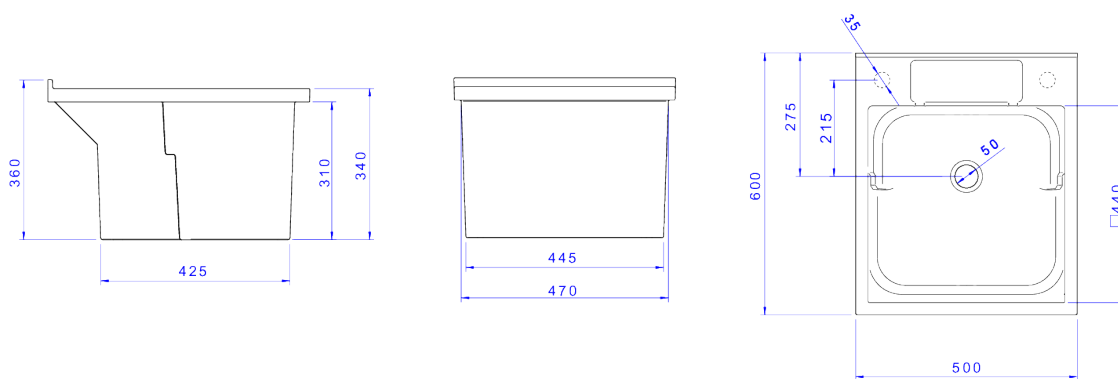

**TANQUE DE SOBREPOR MULTIUSO COM ESFREGADOR DE MADEIRA**

**Foto Ilustrativa**

**Desenho Técnico**

**DESCRIÇÃO:**

TANQUE MULTIUSO DE SOBREPOR-BRANCO NW

**ESPECIFICAÇÕES:**

**Linha:** Cubas Multiúso

**Acabamento:** Branco (L.110.17)

**Material:** Louça: Argila, feldspato, caulim, vidrados e corantes inorgânicos. Acessório: Madeira Teca de reflorestamento.

**Peso líquido:** 29.200

**Peso bruto:** 29.200

**Número Norma / Decreto:** NBR15097-1, NBR15097-2, NBR15097-1, NBR15097-2.