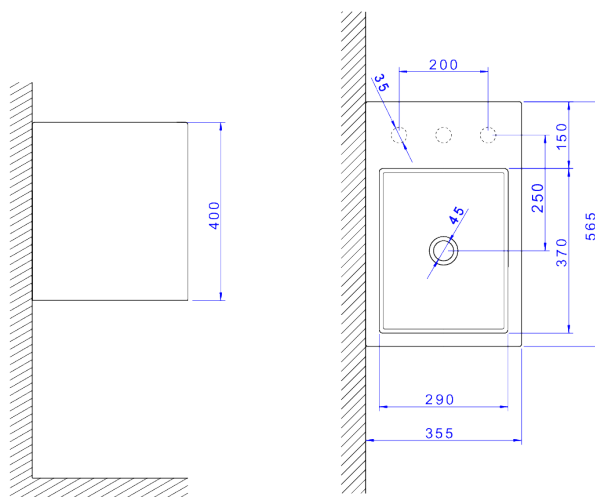

CUBA SUSPensa RETANGULAR MULTI USO COM MESA

Foto Ilustrativa

Desenho Técnico

DESCRIÇÃO:

CB RET MULTI-USO C/DK LDIREITO-BRANCO NW

ESPECIFICAÇÕES:

Linha: Cubas Multiúso

Acabamento: Branco (L.116D.17)

Material: Louça: Argila, feldspato, caulim, vidrados e corantes inorgânicos. Acessório: Madeira Teca de reflorestamento.

Peso líquido: 37.504

Peso bruto: 38.974

Número Norma / Decreto: NBR15097-1, NBR15097-2, NBR15097-1, NBR15097-2.

Informações complementares:

- Ideal para espaço compacto, não necessita de bancada
- Cuba com Deck com 3 furos apontados, possível utilização de torneiras, monocomandos e misturados de mesa
- Facilita a limpeza do ambiente, não há contato com o piso do banheiro.
- Tanque Multiuso, pode ser instalado em diversos ambiente, garantindo requinte ao ambiente