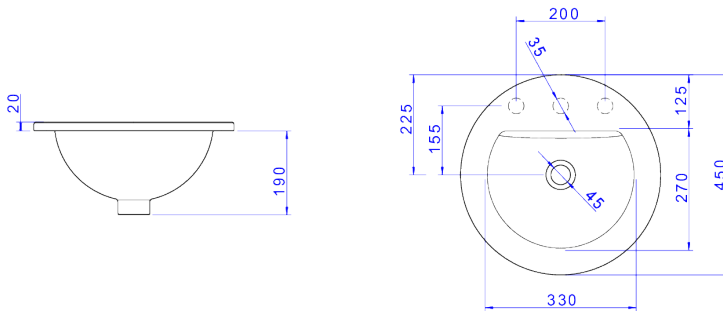

CUBA DE SOBREPOR REDONDA COM MESA

Foto Ilustrativa

Desenho Técnico

**DESCRIÇÃO:**

CUBA DE SOBR REDONDA C/MESA 450MM - BR

**ESPECIFICAÇÕES:**

**Linha:** \$ Cubas de Sobrepor

**Acabamento:** Branco (L.1272.17)

**Material:** Argila, feldspato, caulim, vidrados e corantes inorgânicos.

**Peso líquido:** 8.047

**Peso bruto:** 9.032

**Número Norma / Decreto:** NBR15097-1, NBR15097-2, NBR15097-1, NBR15097-2.

**Informações complementares:**

- Produto possui aplicação que garante fácil instalação
- Cuba com Deck com 3 furos apontados, possível utilização de torneiras, monocomandos e misturados de mesa

**Produtos complementares:**

- Sifão: 1680.C.100.112, 1682.C.100.112, 1684.C.100.112, 1685.C.100.112.
- Válvula de Escoamento Banheiro: 1601.C, 1601.C.CLI, 1602.C, 1602.C.PLA.