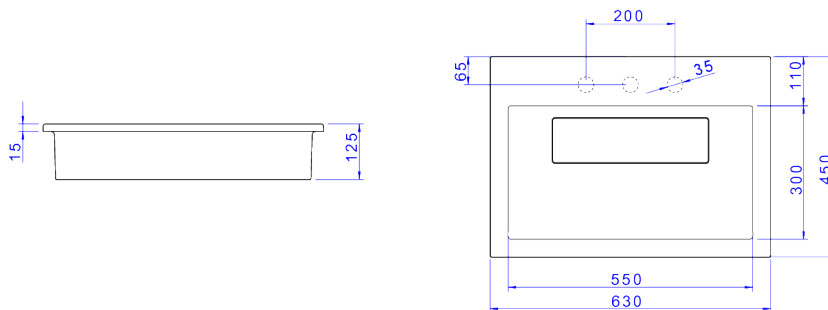

**CUBA DE SOBREPOR COM VÁLVULA OCULTA**

**Foto Ilustrativa**

**Desenho Técnico**

CÓDIGO COMERCIAL:  
**L.147.17**

**DESCRIÇÃO:**

CUBA SOBREPOR C/ VAL OCULTA 630X450MM-BR

**ESPECIFICAÇÕES:**

**Linha:** \$ Cubas de Sobrepor

**Acabamento:** Branco (L.147.17)

**Material:** Argila, feldspato, caulim, vidrados e corantes inorgânicos.

**Peso líquido:** 18.957

**Peso bruto:** 19.412

**Número Norma / Decreto:** NBR15097-2, NBR15097-1, NBR15097-2, NBR15097-1.