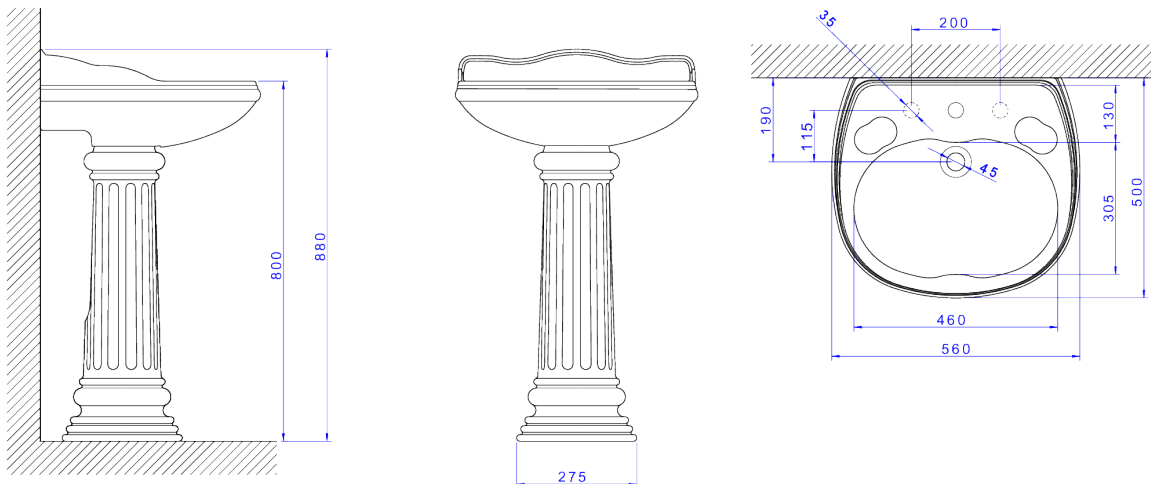

LAVATÓRIO

Foto Ilustrativa

Desenho Técnico

**DESCRIÇÃO:**

LAVATORIO 560X500MM WINDSOR-BRANCO

**ESPECIFICAÇÕES:**

**Linha:** Windsor

**Acabamento:** Branco (L.171.17)

**Material:** Argila, feldspato, caulim, vidrados e corantes inorgânicos.

**Peso líquido:** 16.357

**Peso bruto:** 18.594

**Número Norma / Decreto:** NBR15097-2, NBR15097-1, NBR15097-2, NBR15097-1.

**Informações complementares:**