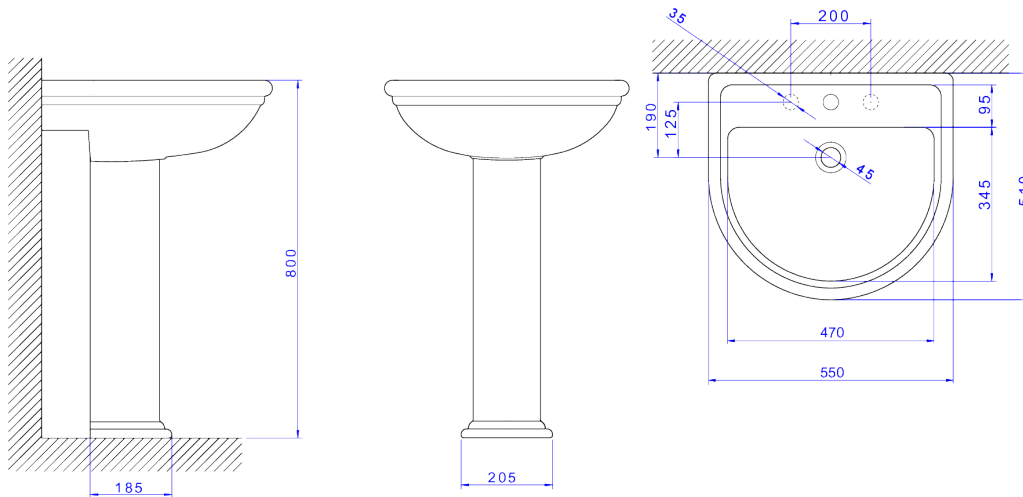

LAVATÓRIO

Foto Ilustrativa

Desenho Técnico

DESCRIÇÃO:

LAVATORIO 550X510MM B EPOQUE-BRANCO

ESPECIFICAÇÕES:

Linha: Belle Époque

Acabamento: Branco (L.2.17)

Material: Argila, feldspato, caulim, vidrados e corantes inorgânicos.

Peso líquido: 14.651

Peso bruto: 15.941

Número Norma / Decreto: NBR15097-2, NBR15097-1, NBR15097-2, NBR15097-1.

Informações complementares: