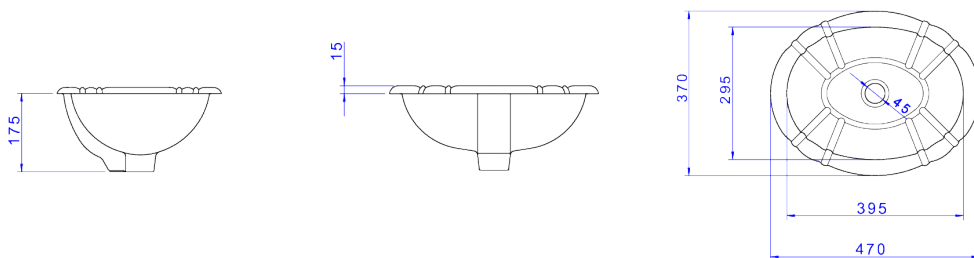

CUBA DE SOBREPOR OVAL

Foto Ilustrativa

Desenho Técnico

DESCRIÇÃO:

CUBA SOBREPOR OVAL 470X370MM-BRANCO

ESPECIFICAÇÕES:

Linha: \$ Cubas de Sobrepor

Acabamento: Branco (L.49.17)

Material: Argila, feldspato, caulim, vidrados e corantes inorgânicos.

Peso líquido: 6.269

Peso bruto: 7.124

Número Norma / Decreto: NBR15097-1, NBR15097-2, NBR15097-1, NBR15097-2.

Informações complementares: