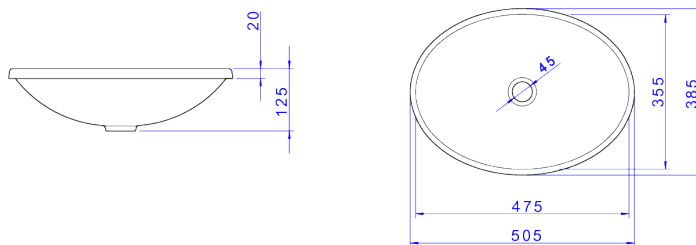

CUBA DE SOBREPOR OVAL

Foto Ilustrativa

Desenho Técnico

DESCRIÇÃO:

CUBA DE SOBREPOR OVAL 500X385MM-BRANCO

ESPECIFICAÇÕES:

Linha: \$ Cubas de Sobrepor

Acabamento: Branco (L.680.17)

Material: Argila, feldspato, caulim, vidrados e corantes inorgânicos.

Peso líquido: 6.281

Peso bruto: 6.281

Número Norma / Decreto: NBR15097-2, NBR15097-1, NBR15097-2, NBR15097-1.

Informações complementares: