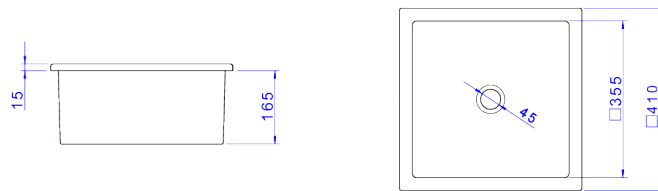

CUBA DE SOBREPOR QUADRADA

Foto Ilustrativa

Desenho Técnico

DESCRIÇÃO:

CUBA DE SOBR QUADRADA 410MM-BRANCO NW

ESPECIFICAÇÕES:

Linha: \$ Cubas de Sobrepor

Acabamento: Branco (L.700.17)

Material: Argila, feldspato, caulim, vidrados e corantes inorgânicos.

Peso líquido: 12.473

Peso bruto: 13.178

Número Norma / Decreto: NBR15097-1, NBR15097-2, NBR15097-1, NBR15097-2.

Informações complementares: