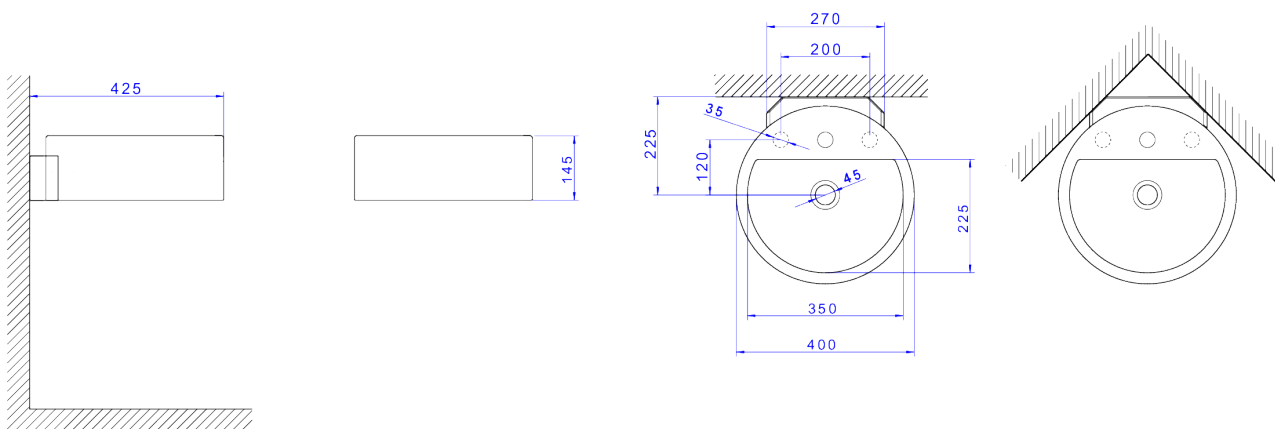

**CUBA DE APOIO CILÍNDRICA COM MESA**

**Foto Ilustrativa**

**Desenho Técnico**

**DESCRIÇÃO:**

CUBA APOIO CILINDRICA 400MM-BRANCO

**ESPECIFICAÇÕES:**

**Linha:** \$ Cubas de Apoio

**Acabamento:** Branco (L.71.17)

**Material:** Argila, feldspato, caulim, vidrados e corantes inorgânicos.

**Peso líquido:** 10.535

**Peso bruto:** 11.168

**Número Norma / Decreto:** NBR15097-1, NBR15097-2, NBR15097-1, NBR15097-2.

**Informações complementares:**