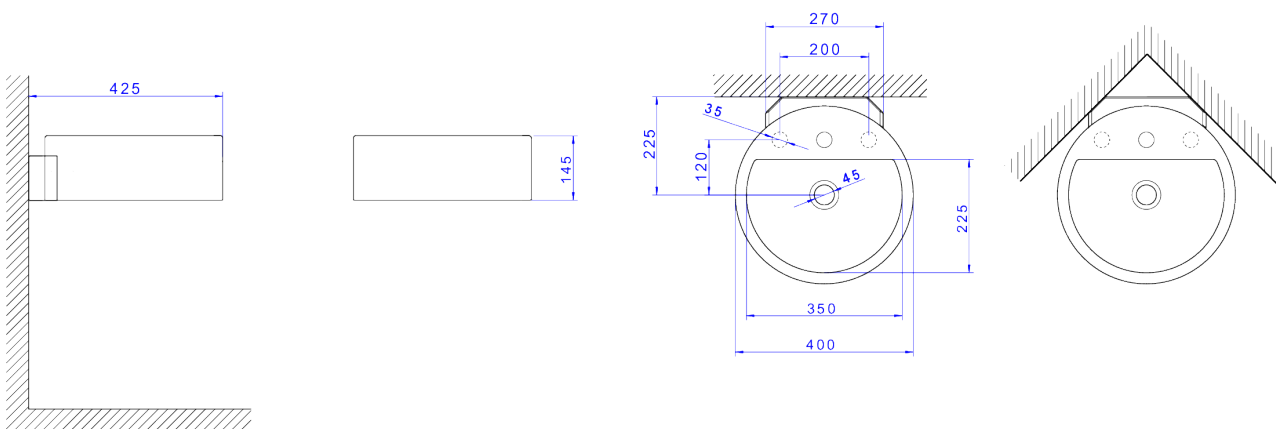

CUBA SUSPensa CILINDRICA COM MESA - BRANCO GELO

Foto Ilustrativa

Desenho Técnico

CÓDIGO COMERCIAL:
L.71S.17

DESCRIÇÃO:

CUBA UNIV SUSPENSA CILIN-BRANCO

ESPECIFICAÇÕES:

Linha: \$ Cubas Suspensas

Acabamento: Branco (L.71S.17)

Peso líquido: 10.568

Peso bruto: 10.876

Número Norma / Decreto:

Informações complementares:

- Produto possui aplicação que garante fácil instalação
- Proporciona a perfeita sintonia entre as louças do banheiro